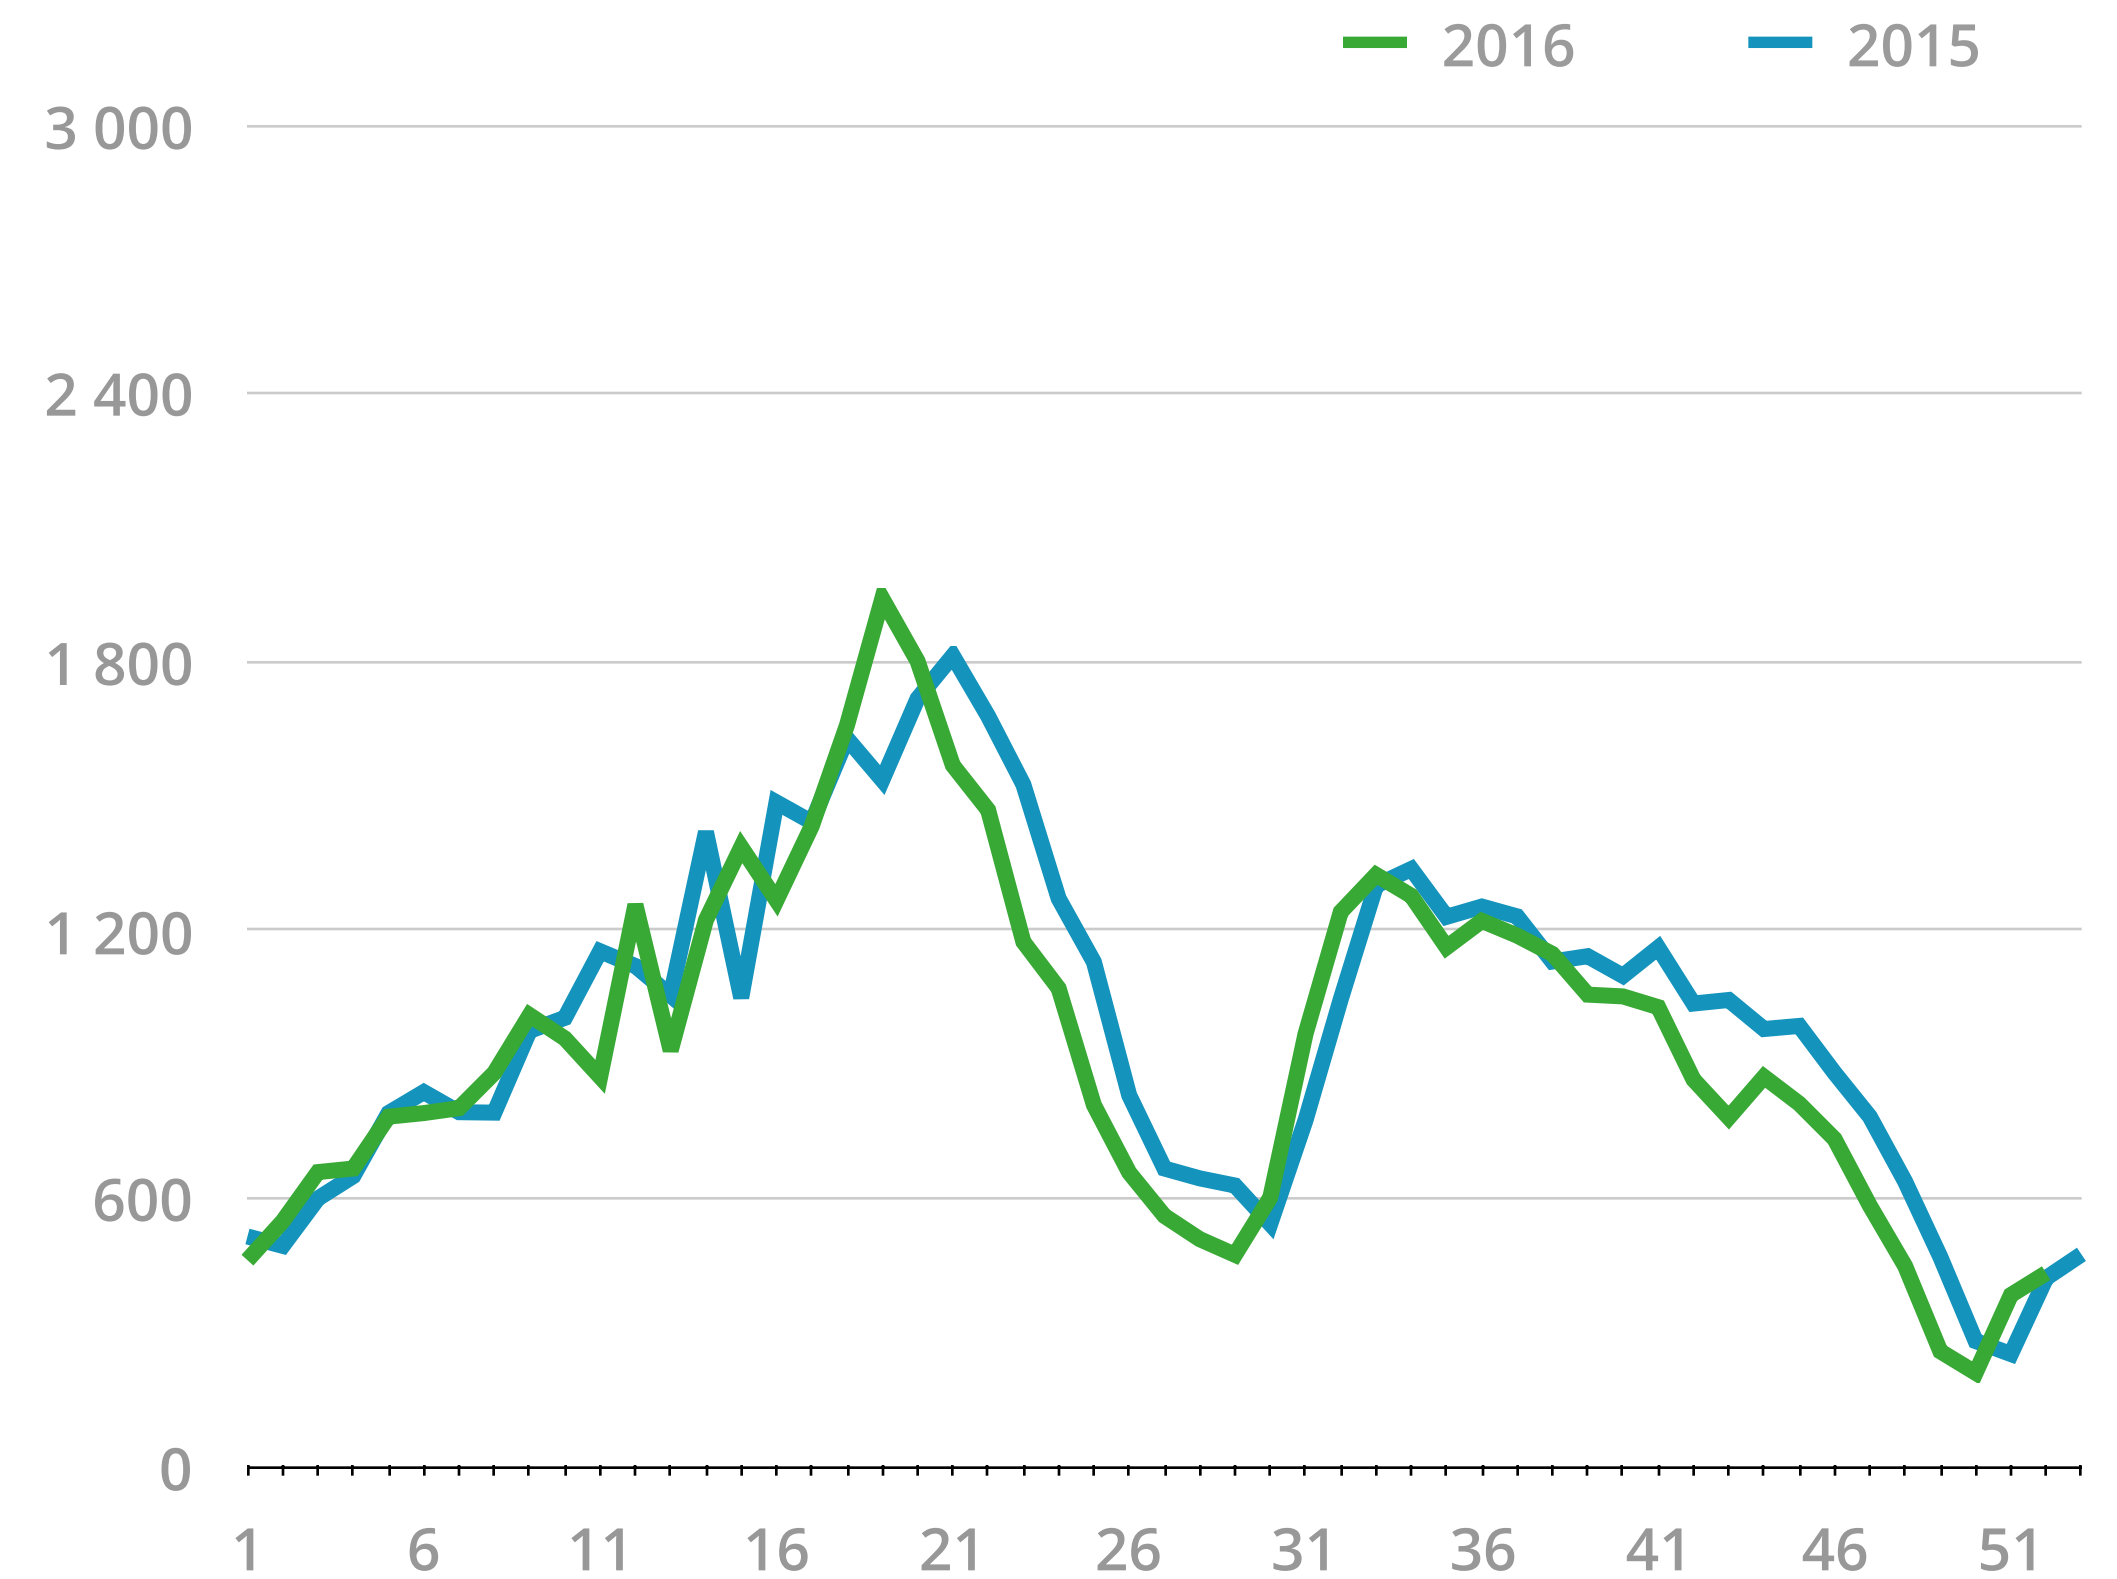

Nya objekt

-6%