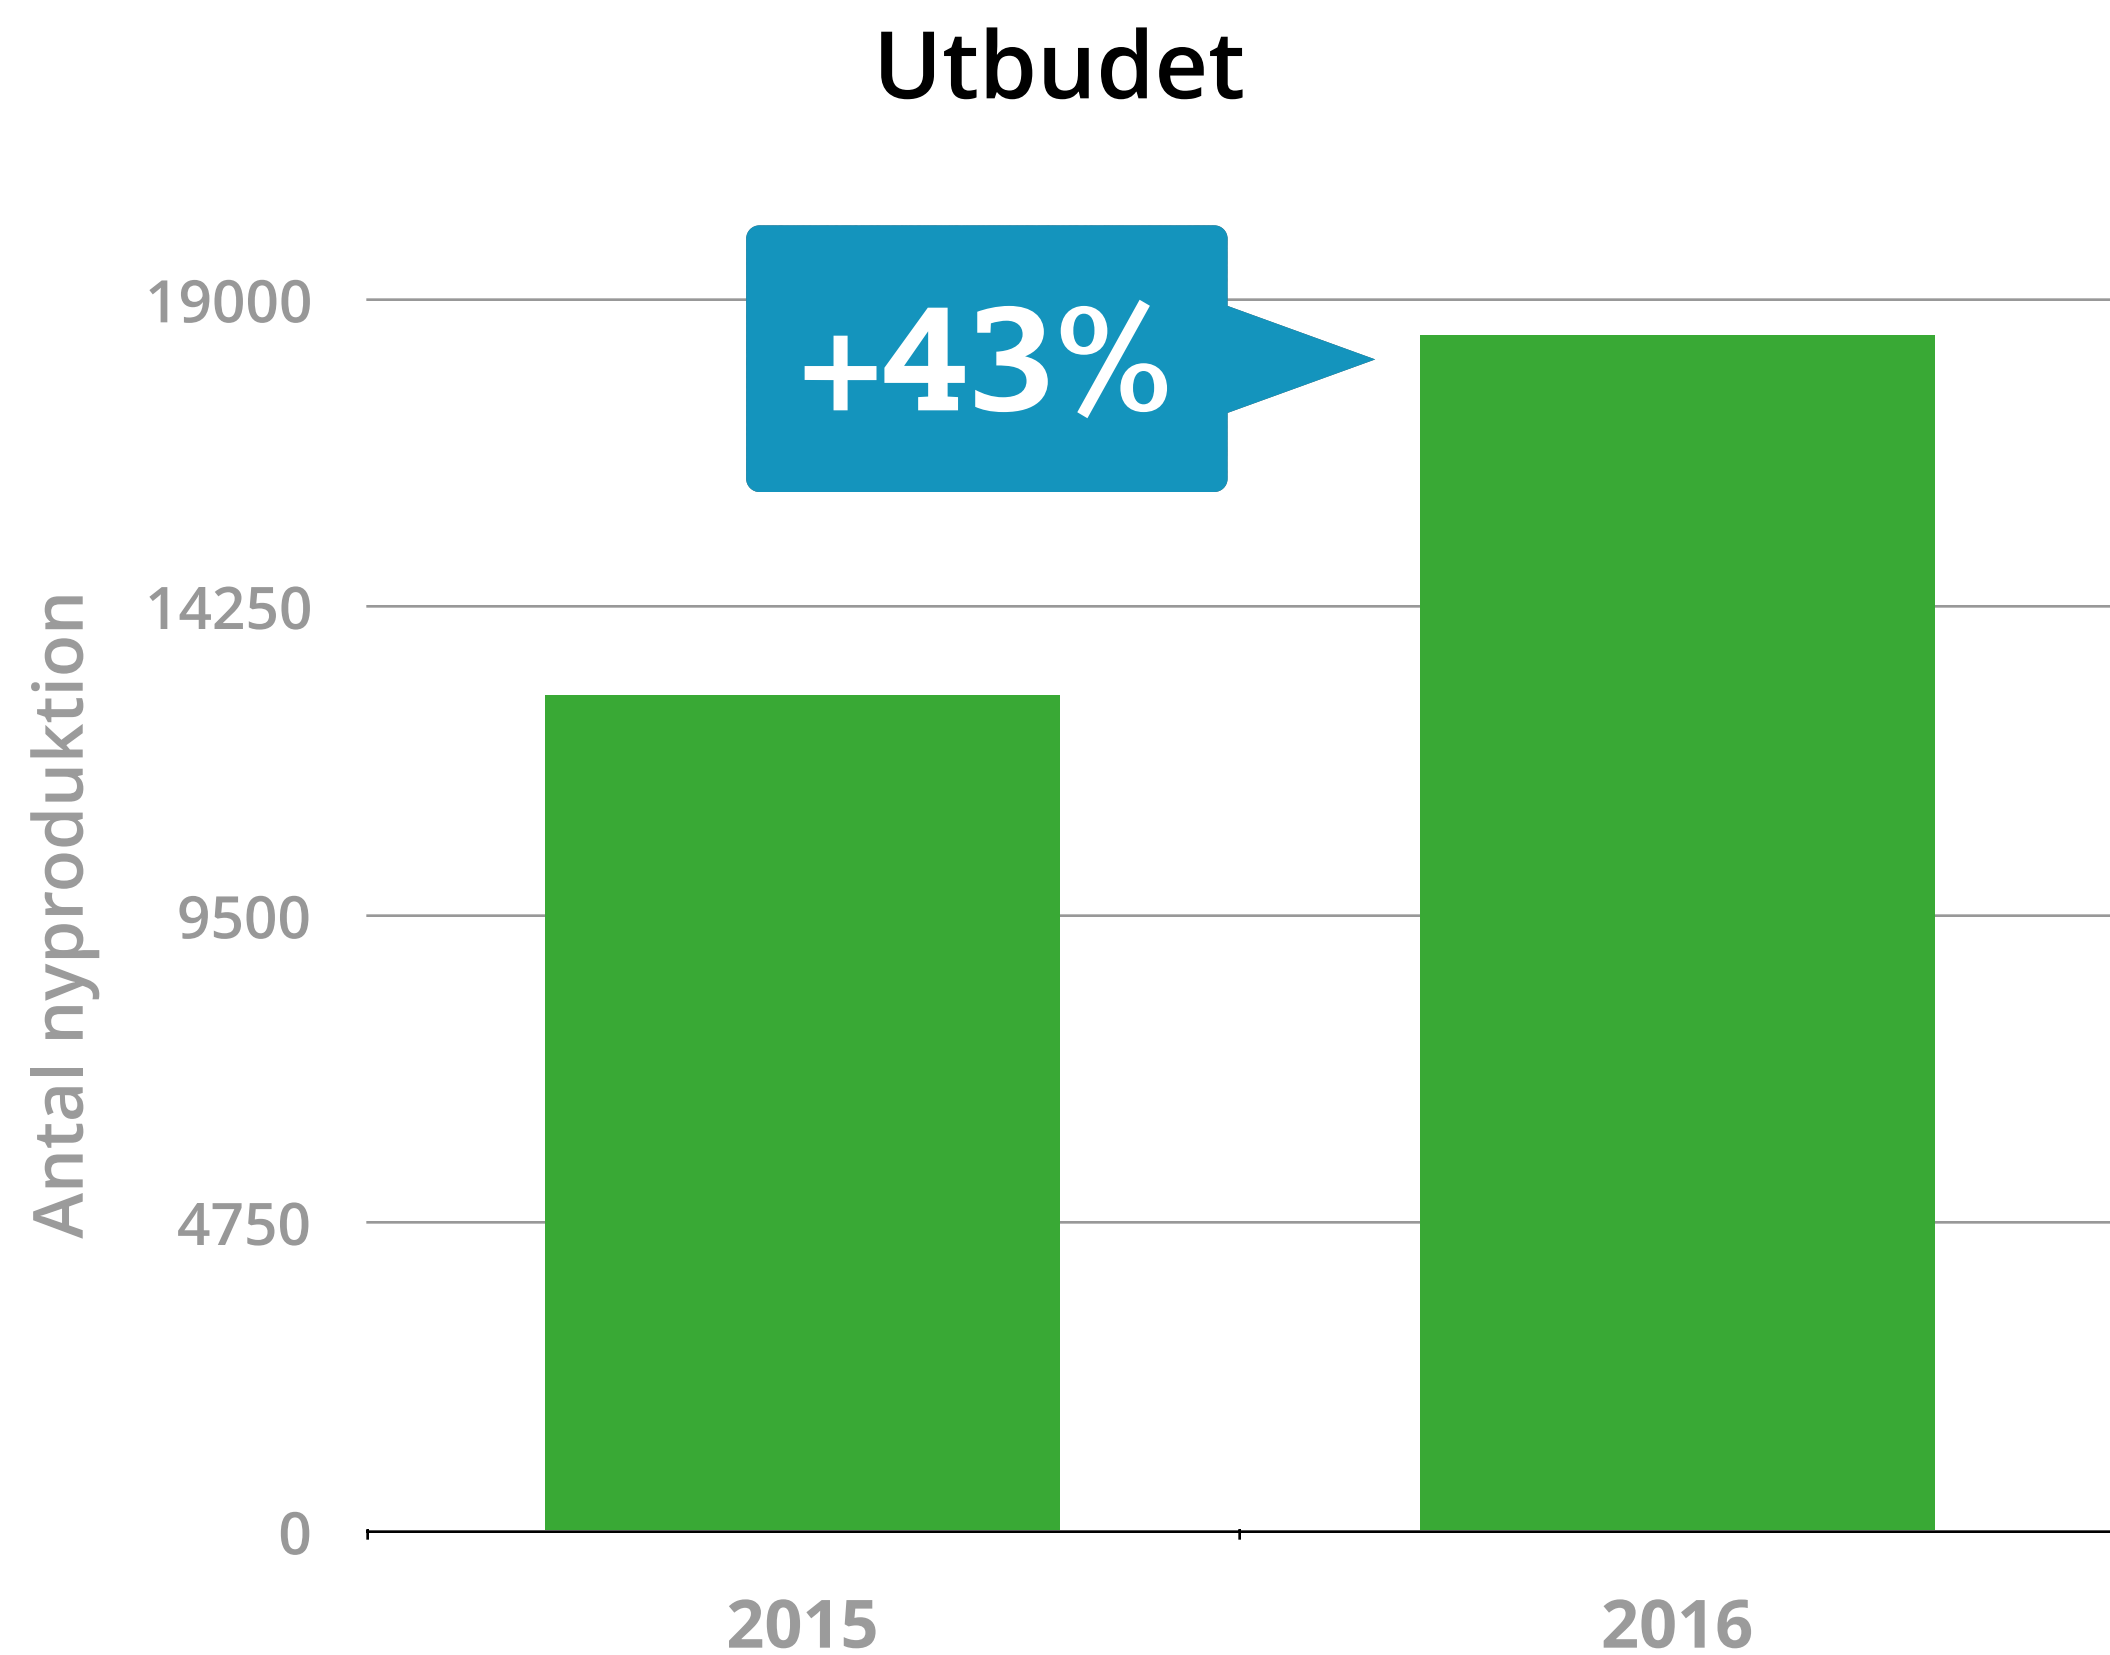

#hemnetåret

Bostadsåret 2016

 hemnet

Bostadsmarknaden i siffror

186 500 totalt antal objekt upplagda	-3%
456 miljarder kronor totalt utropspris	+7%
800 miljoner totalt antal klick	+1%
49 300 villor har lagts ut till försäljning	-6%
94 200 bostadsrätter ut till försäljning	-4%

Ögonblicksbild

-4%

Nya objekt

-4%

Ökat antal nyproducerade bostäder

Nyproduktion står för **11%** av de nya objekten (7% 2015)

Hemnet-index

Hetaste kommunerna baserat på antal klick per objekt och vecka