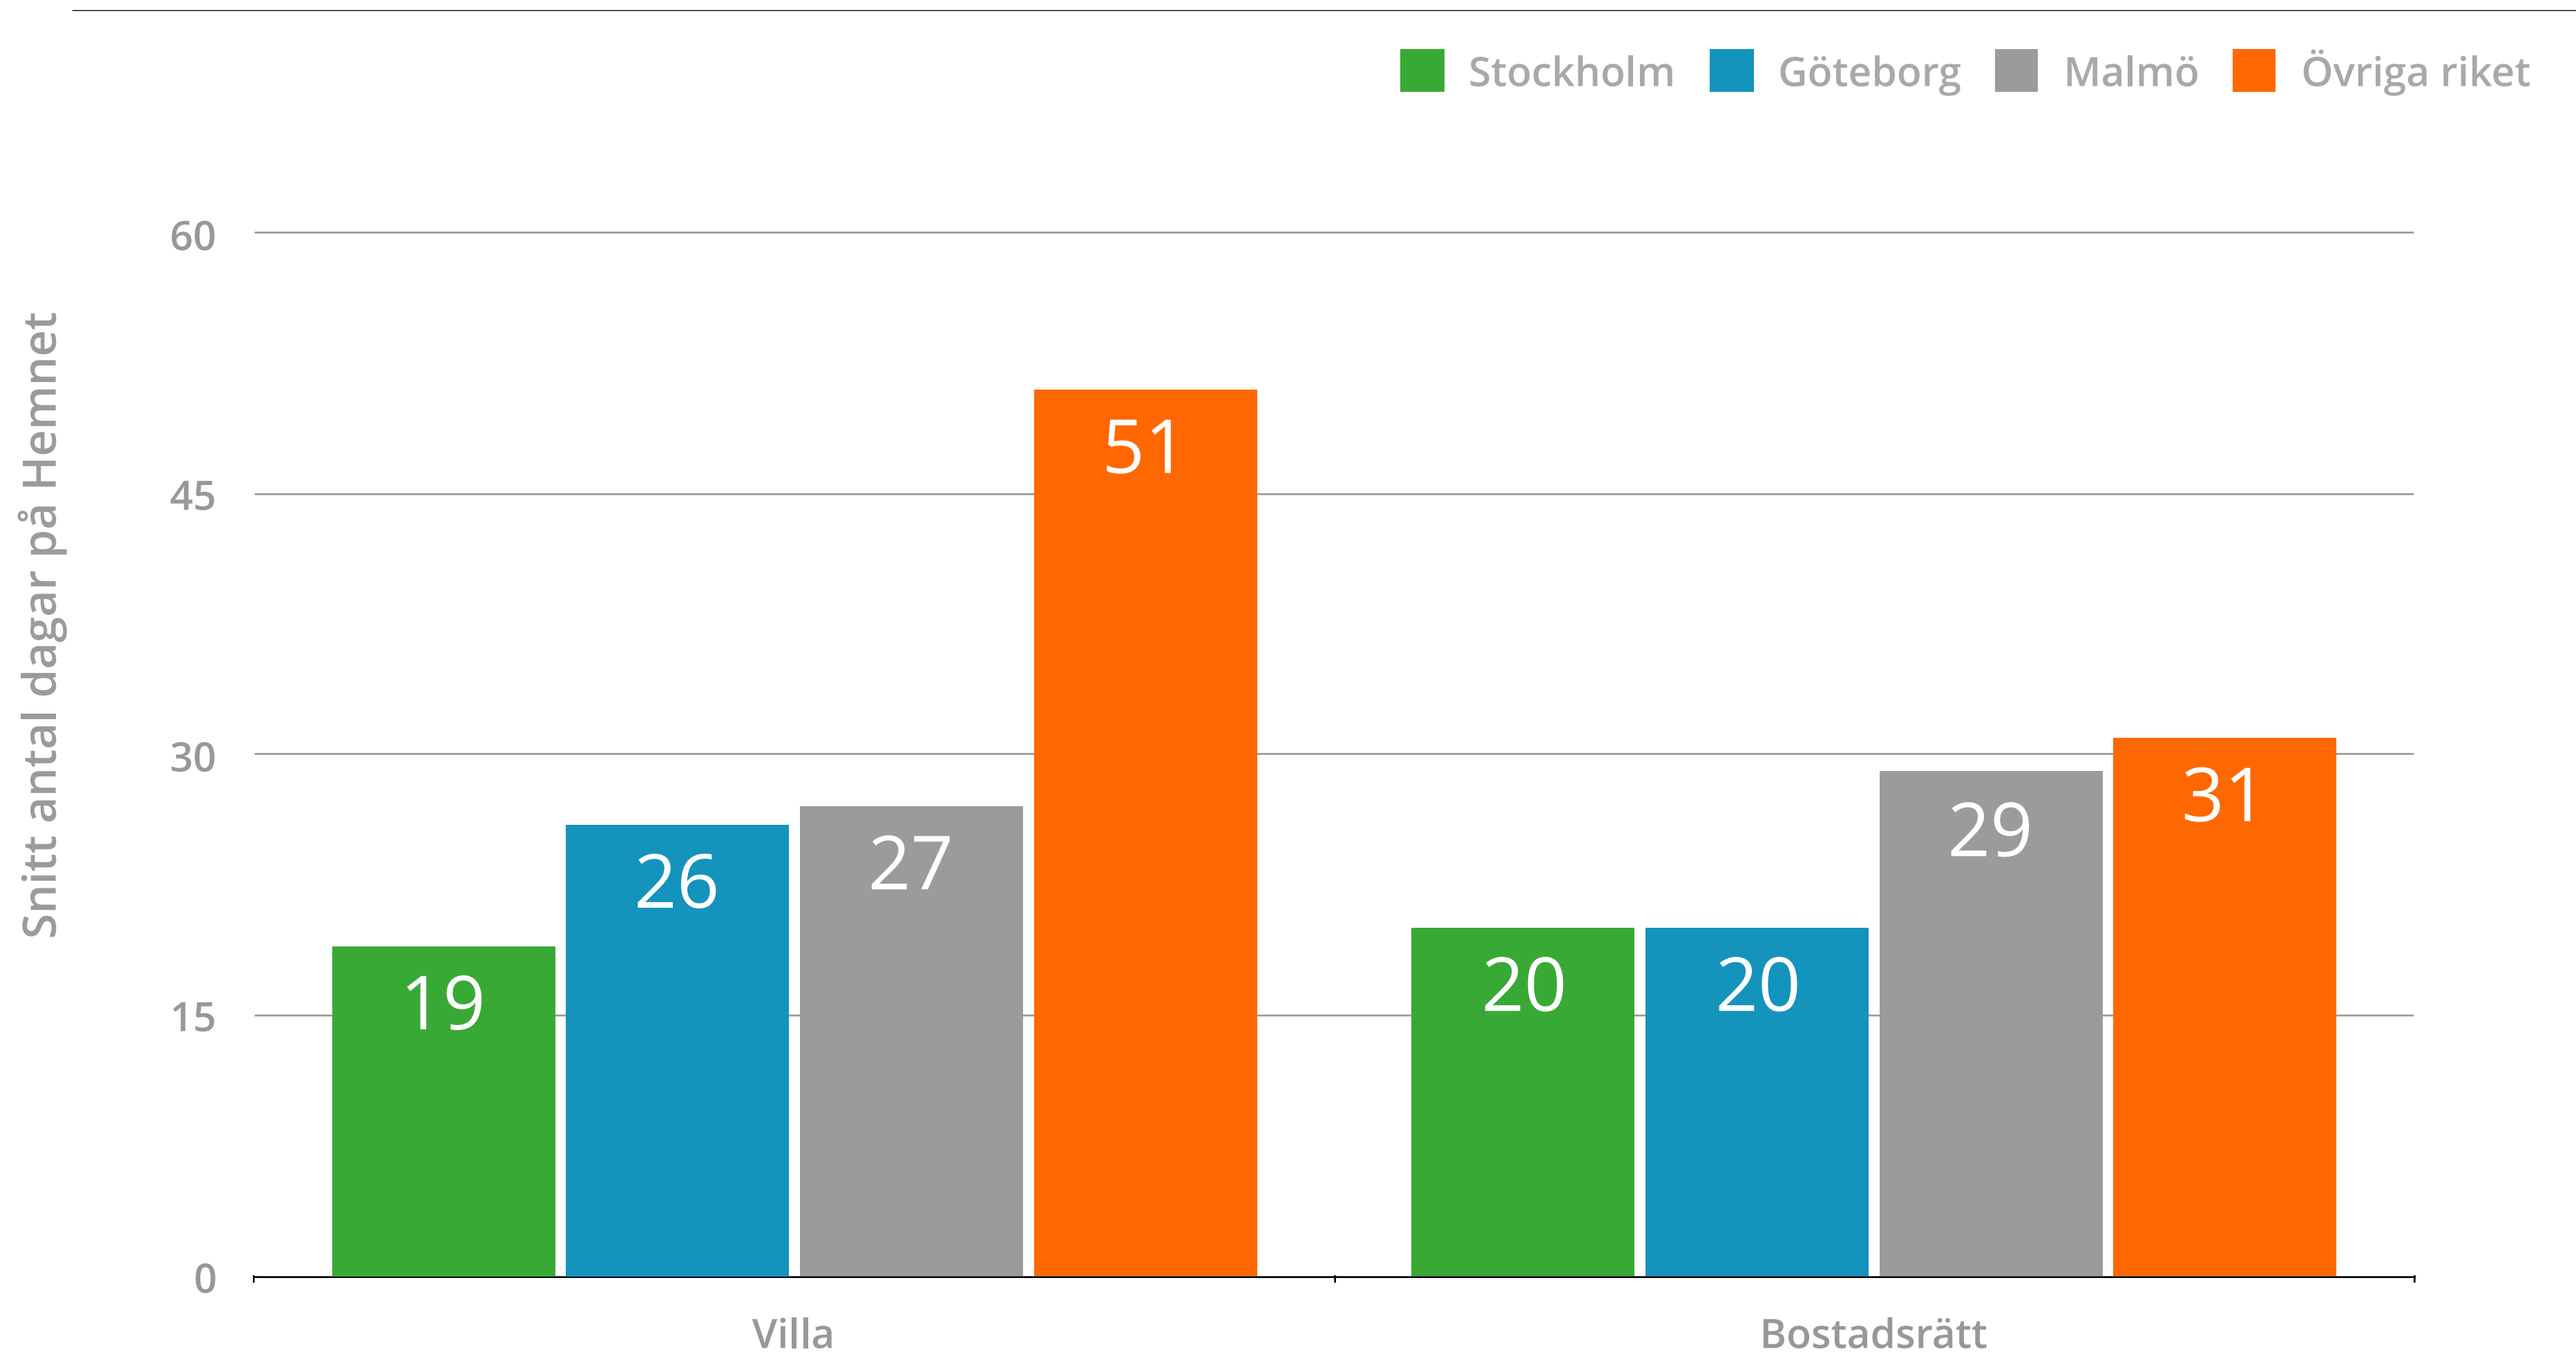

Antal dagar på Hemnet

13
DAGAR

Vanligaste antalet dagar ett objekt är på Hemnet

Källa: Hemnet

Skillnader i försäljningstid

Andel objekt borttagna innan visning

Fördelning av bostadstyper på Hemnet

Källa: Hemnet