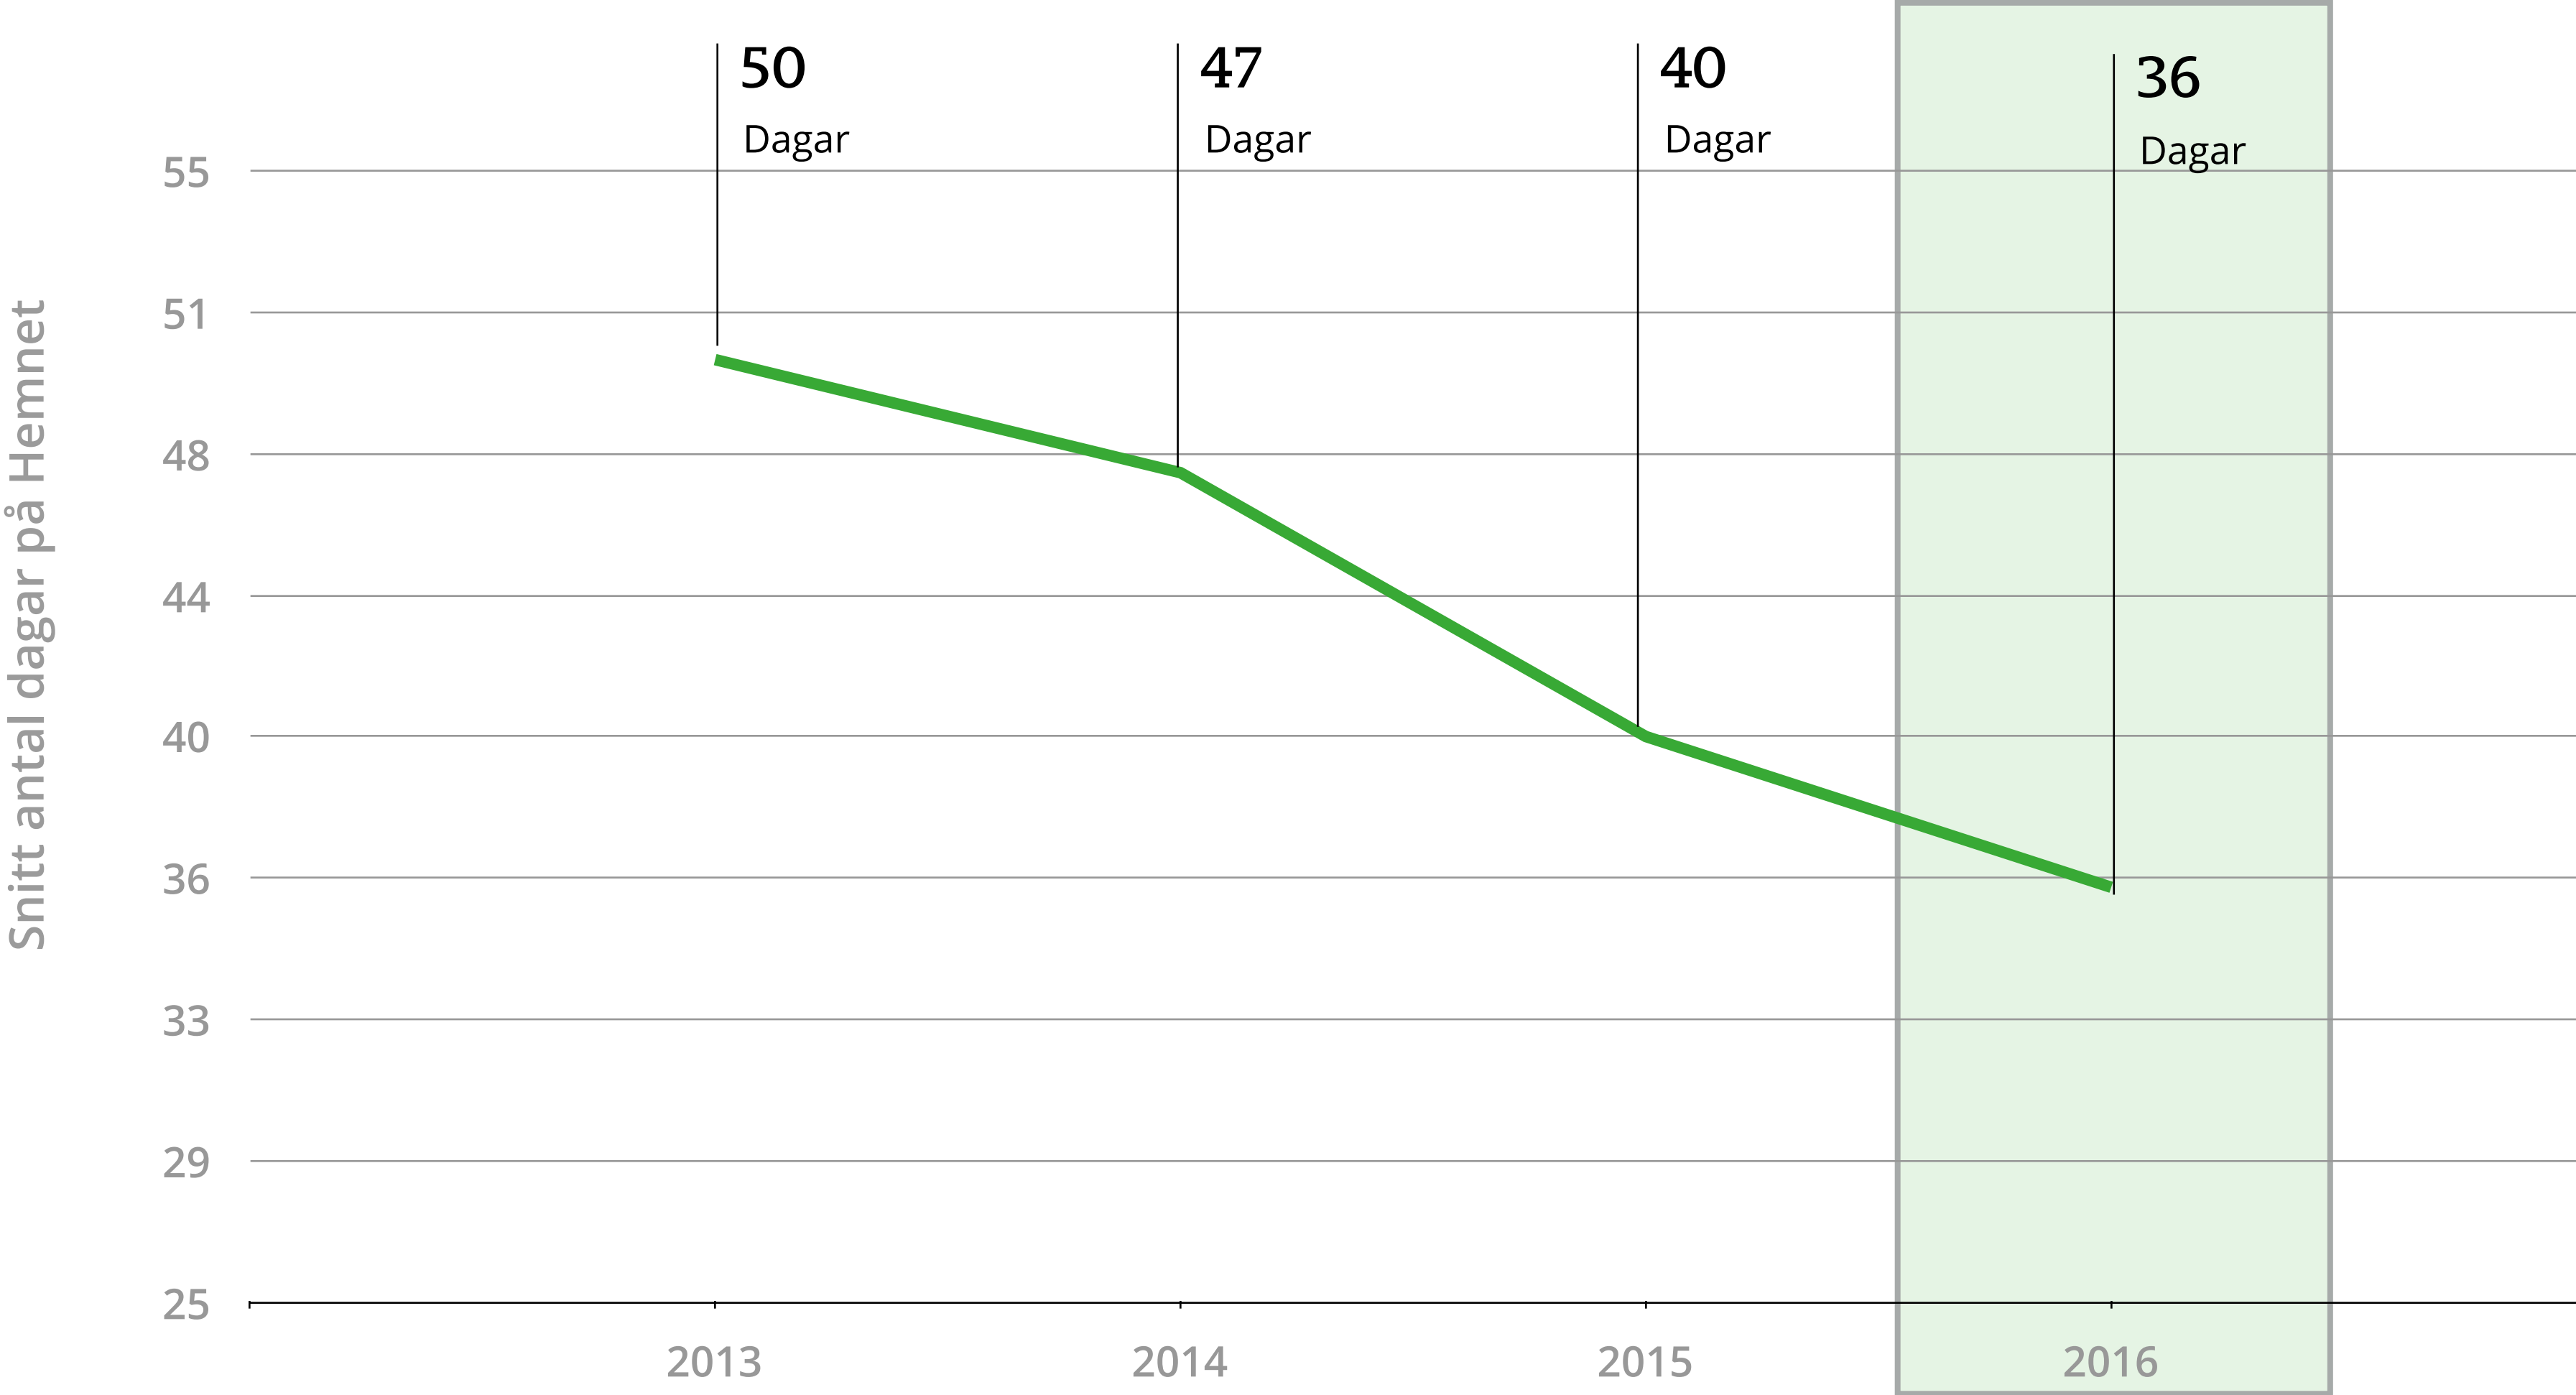

11 år

Varje dygn

Surfande på arbetstid

Bostadsurfandet peakar efter middagen

Försäljningshastigheten ökar

Källa: Hemnet

Försäljningshastigheten ökar

+10%
Snabbare än 2015

Antal dagar på Hemnet

13
DAGAR

Vanligaste antalet dagar ett objekt är på Hemnet

Källa: Hemnet

Skillnader i försäljningstid

Andel objekt borttagna innan visning

Fördelning av bostadstyper på Hemnet

Källa: Hemnet