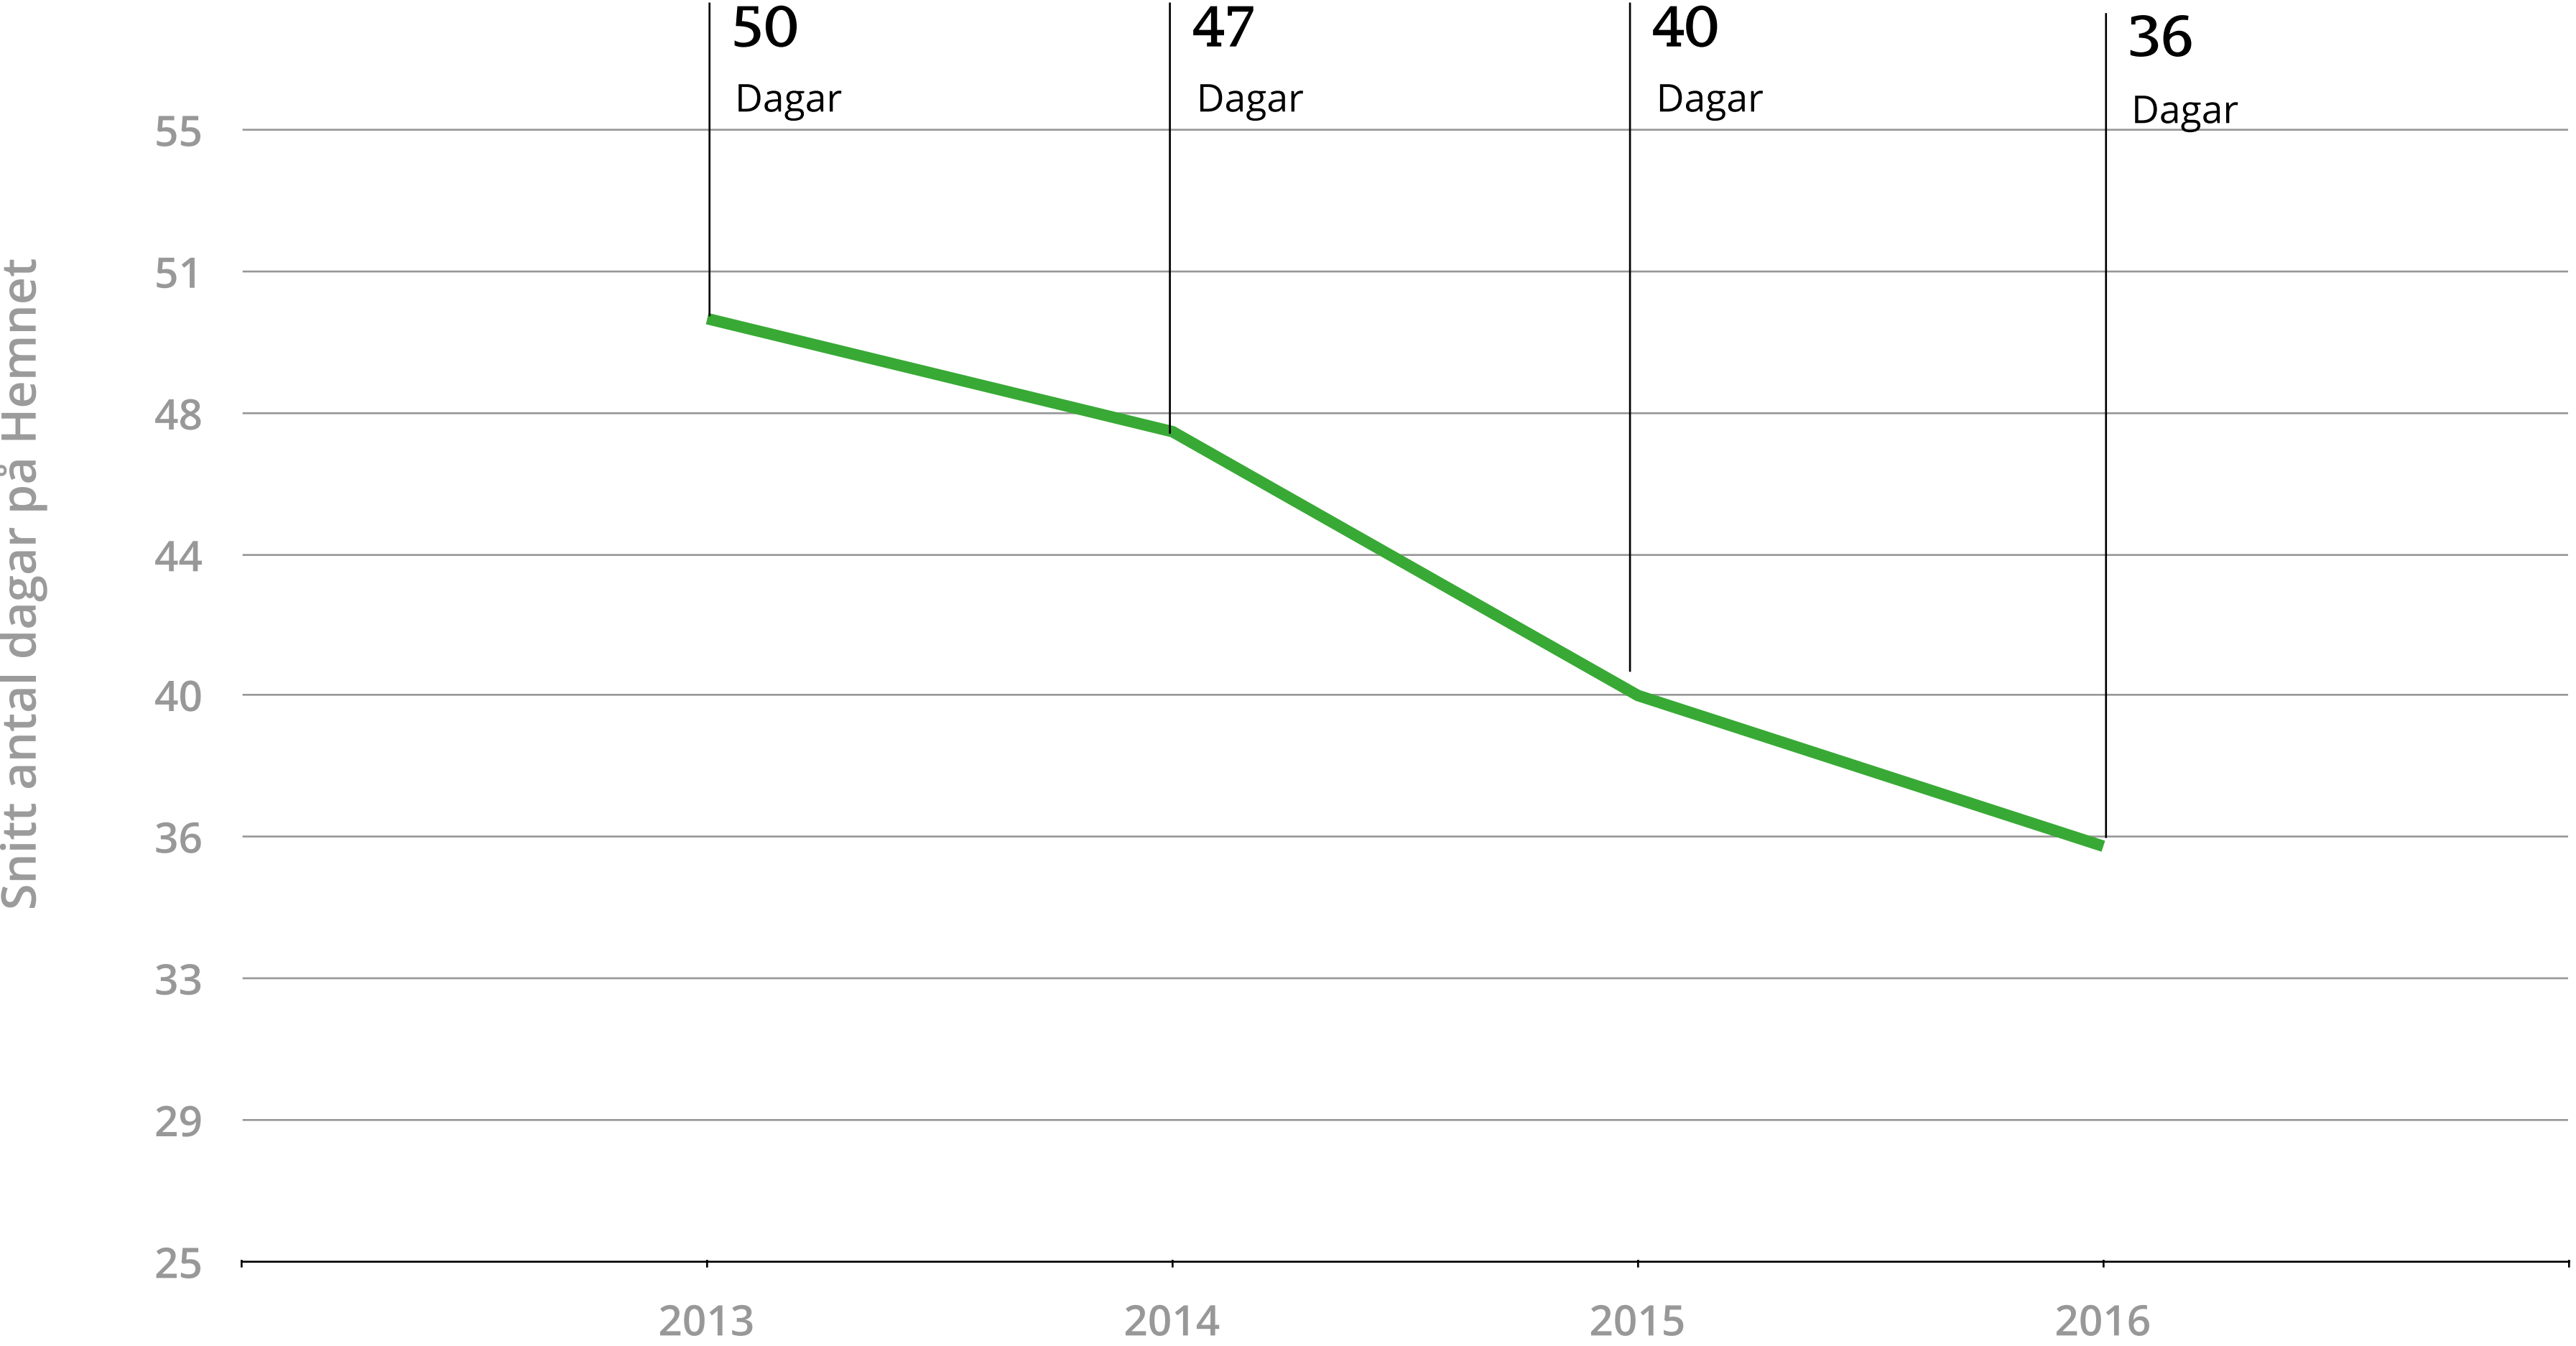

11 år

Varje dygn

Surfande på arbetstid

Bostadsurfandet peakar efter middagen

Försäljningshastigheten ökar

Källa: Hemnet

Försäljningshastigheten ökar

+10%
Snabbare än 2015

Antal dagar på Hemnet

13
DAGAR

Vanligaste antalet dagar ett objekt är på Hemnet

Källa: Hemnet

Skillnader i försäljningstid

Andel objekt borttagna innan visning

Fördelning av bostadstyper på Hemnet

Källa: Hemnet