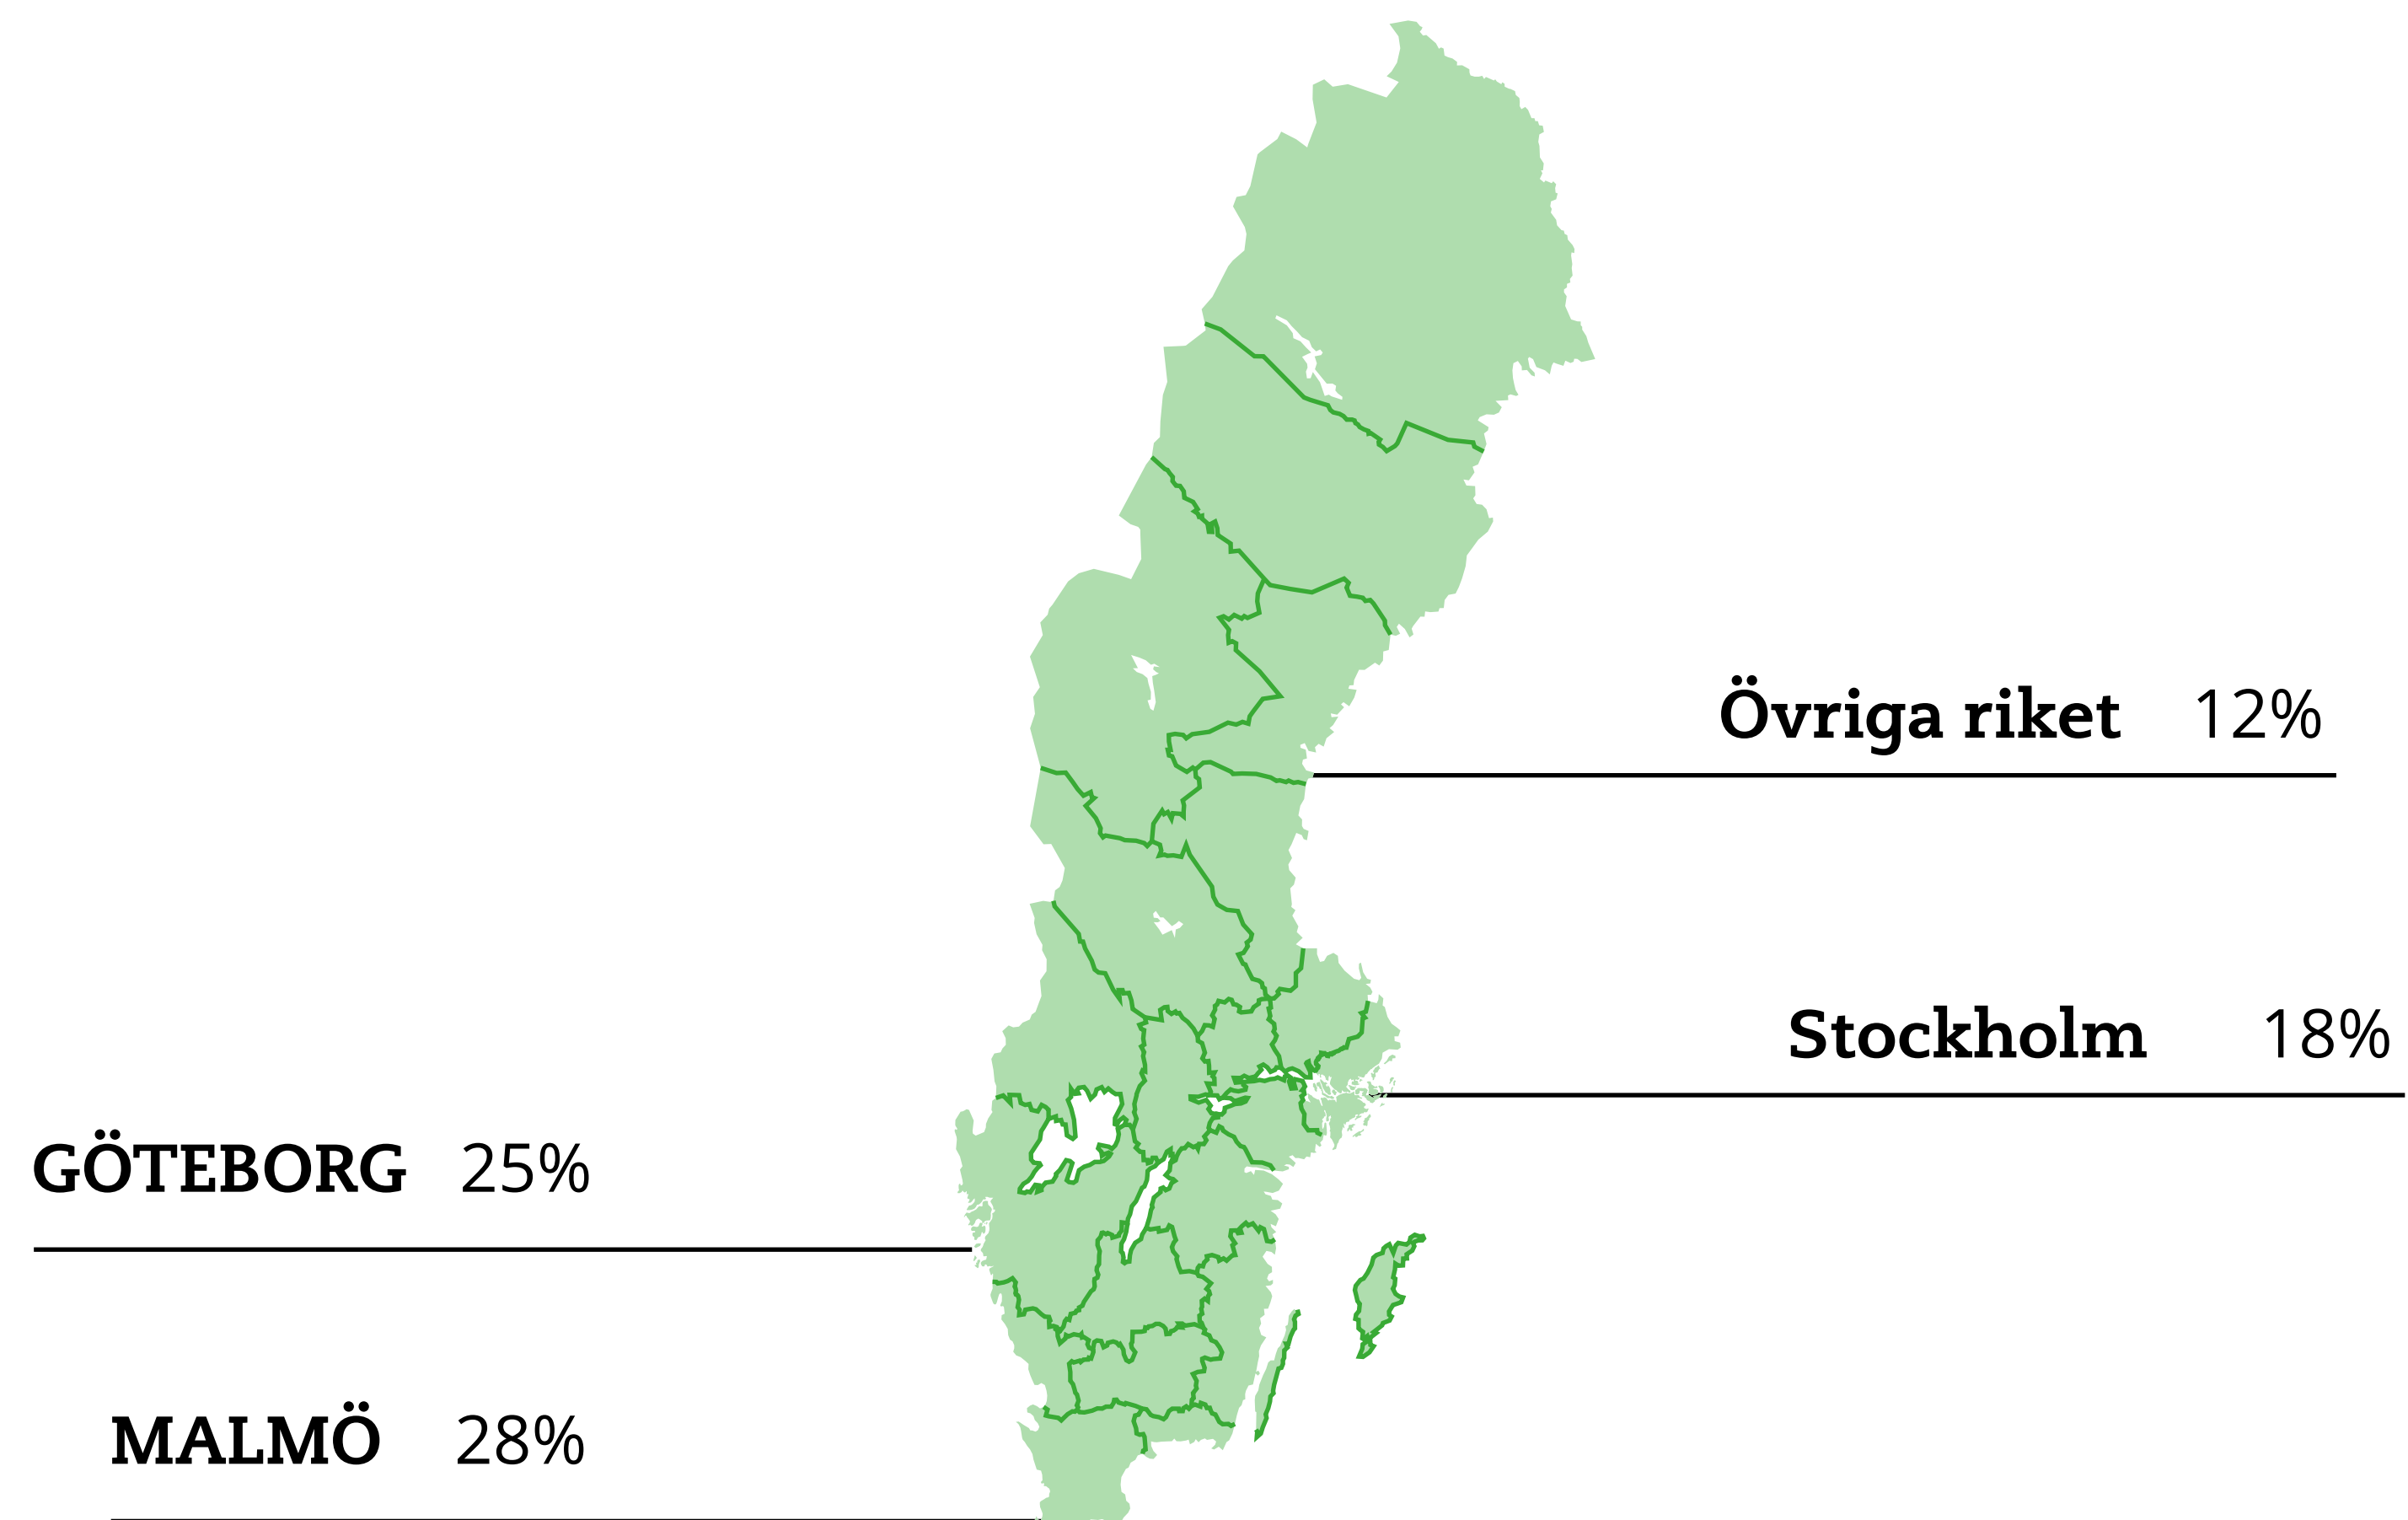

Antal dagar på Hemnet

13
DAGAR

Vanligaste antalet dagar ett objekt är på Hemnet

Källa: Hemnet

Skillnader i försäljningstid

Andel objekt borttagna innan visning

Fördelning av bostadstyper på Hemnet

Källa: Hemnet