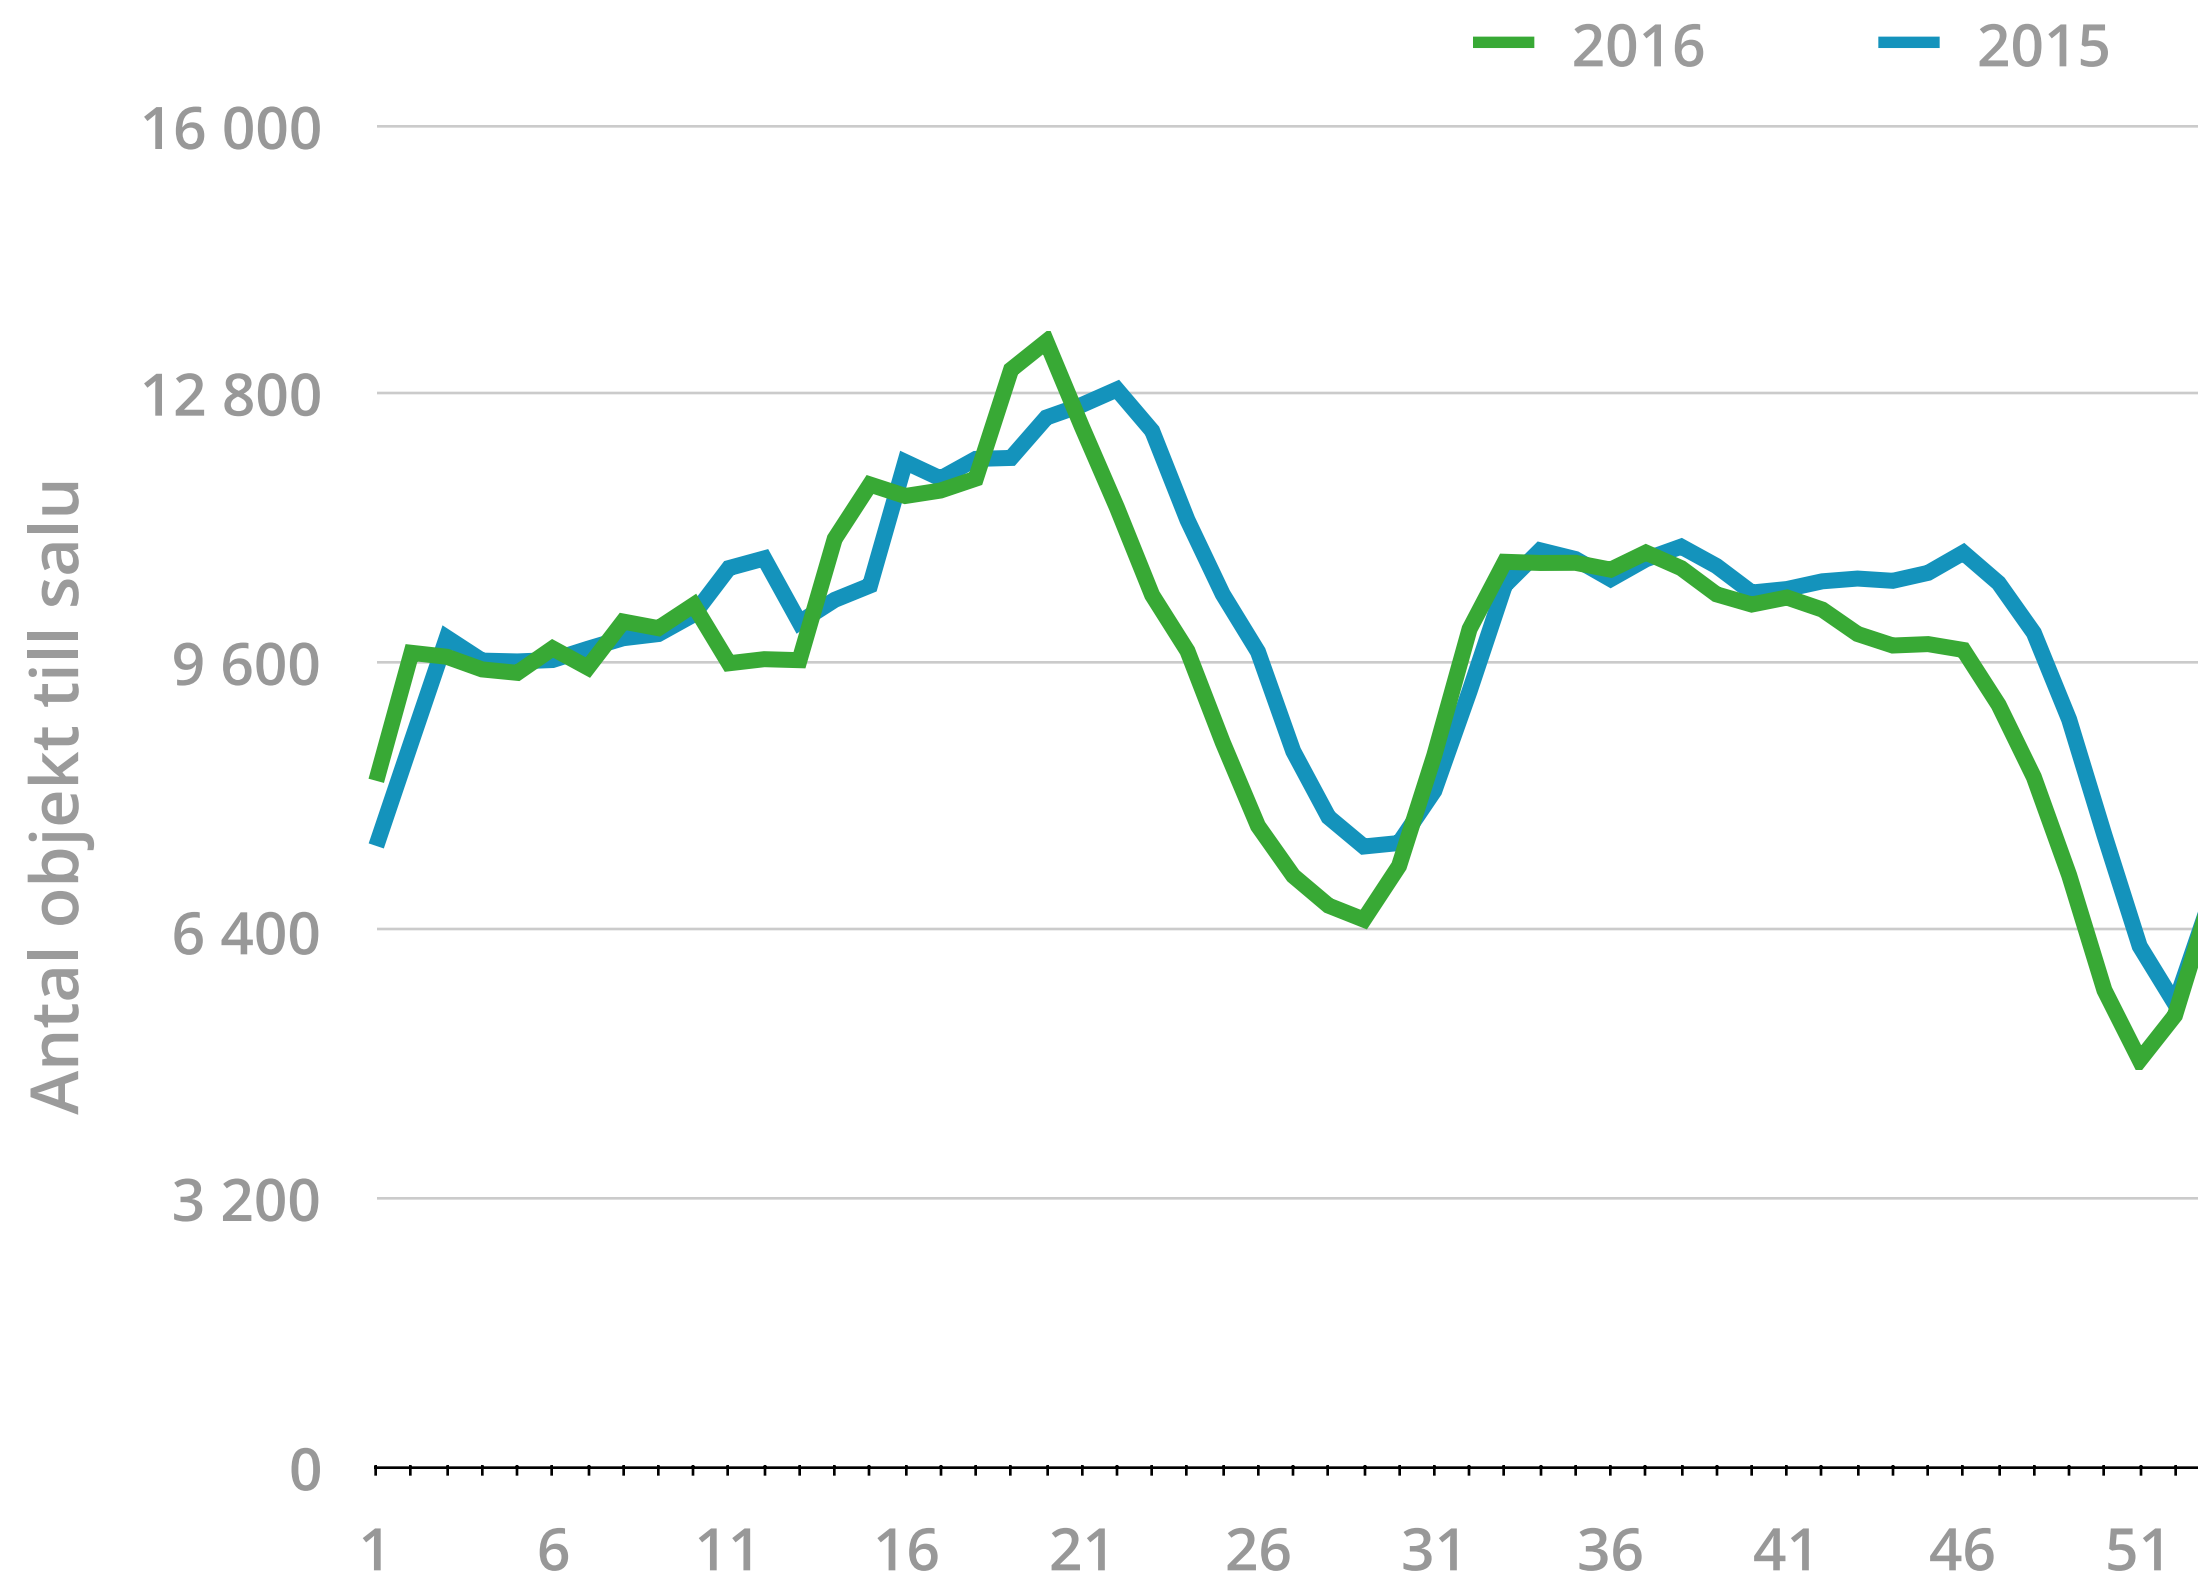

Ögonblicksbild

-4%

Nya objekt

-4%

Ökat antal nyproducerade bostäder

Nyproduktion står för **11%** av de nya objekten (7% 2015)

Hemnet-index

Hetaste kommunerna baserat på antal klick per objekt och vecka