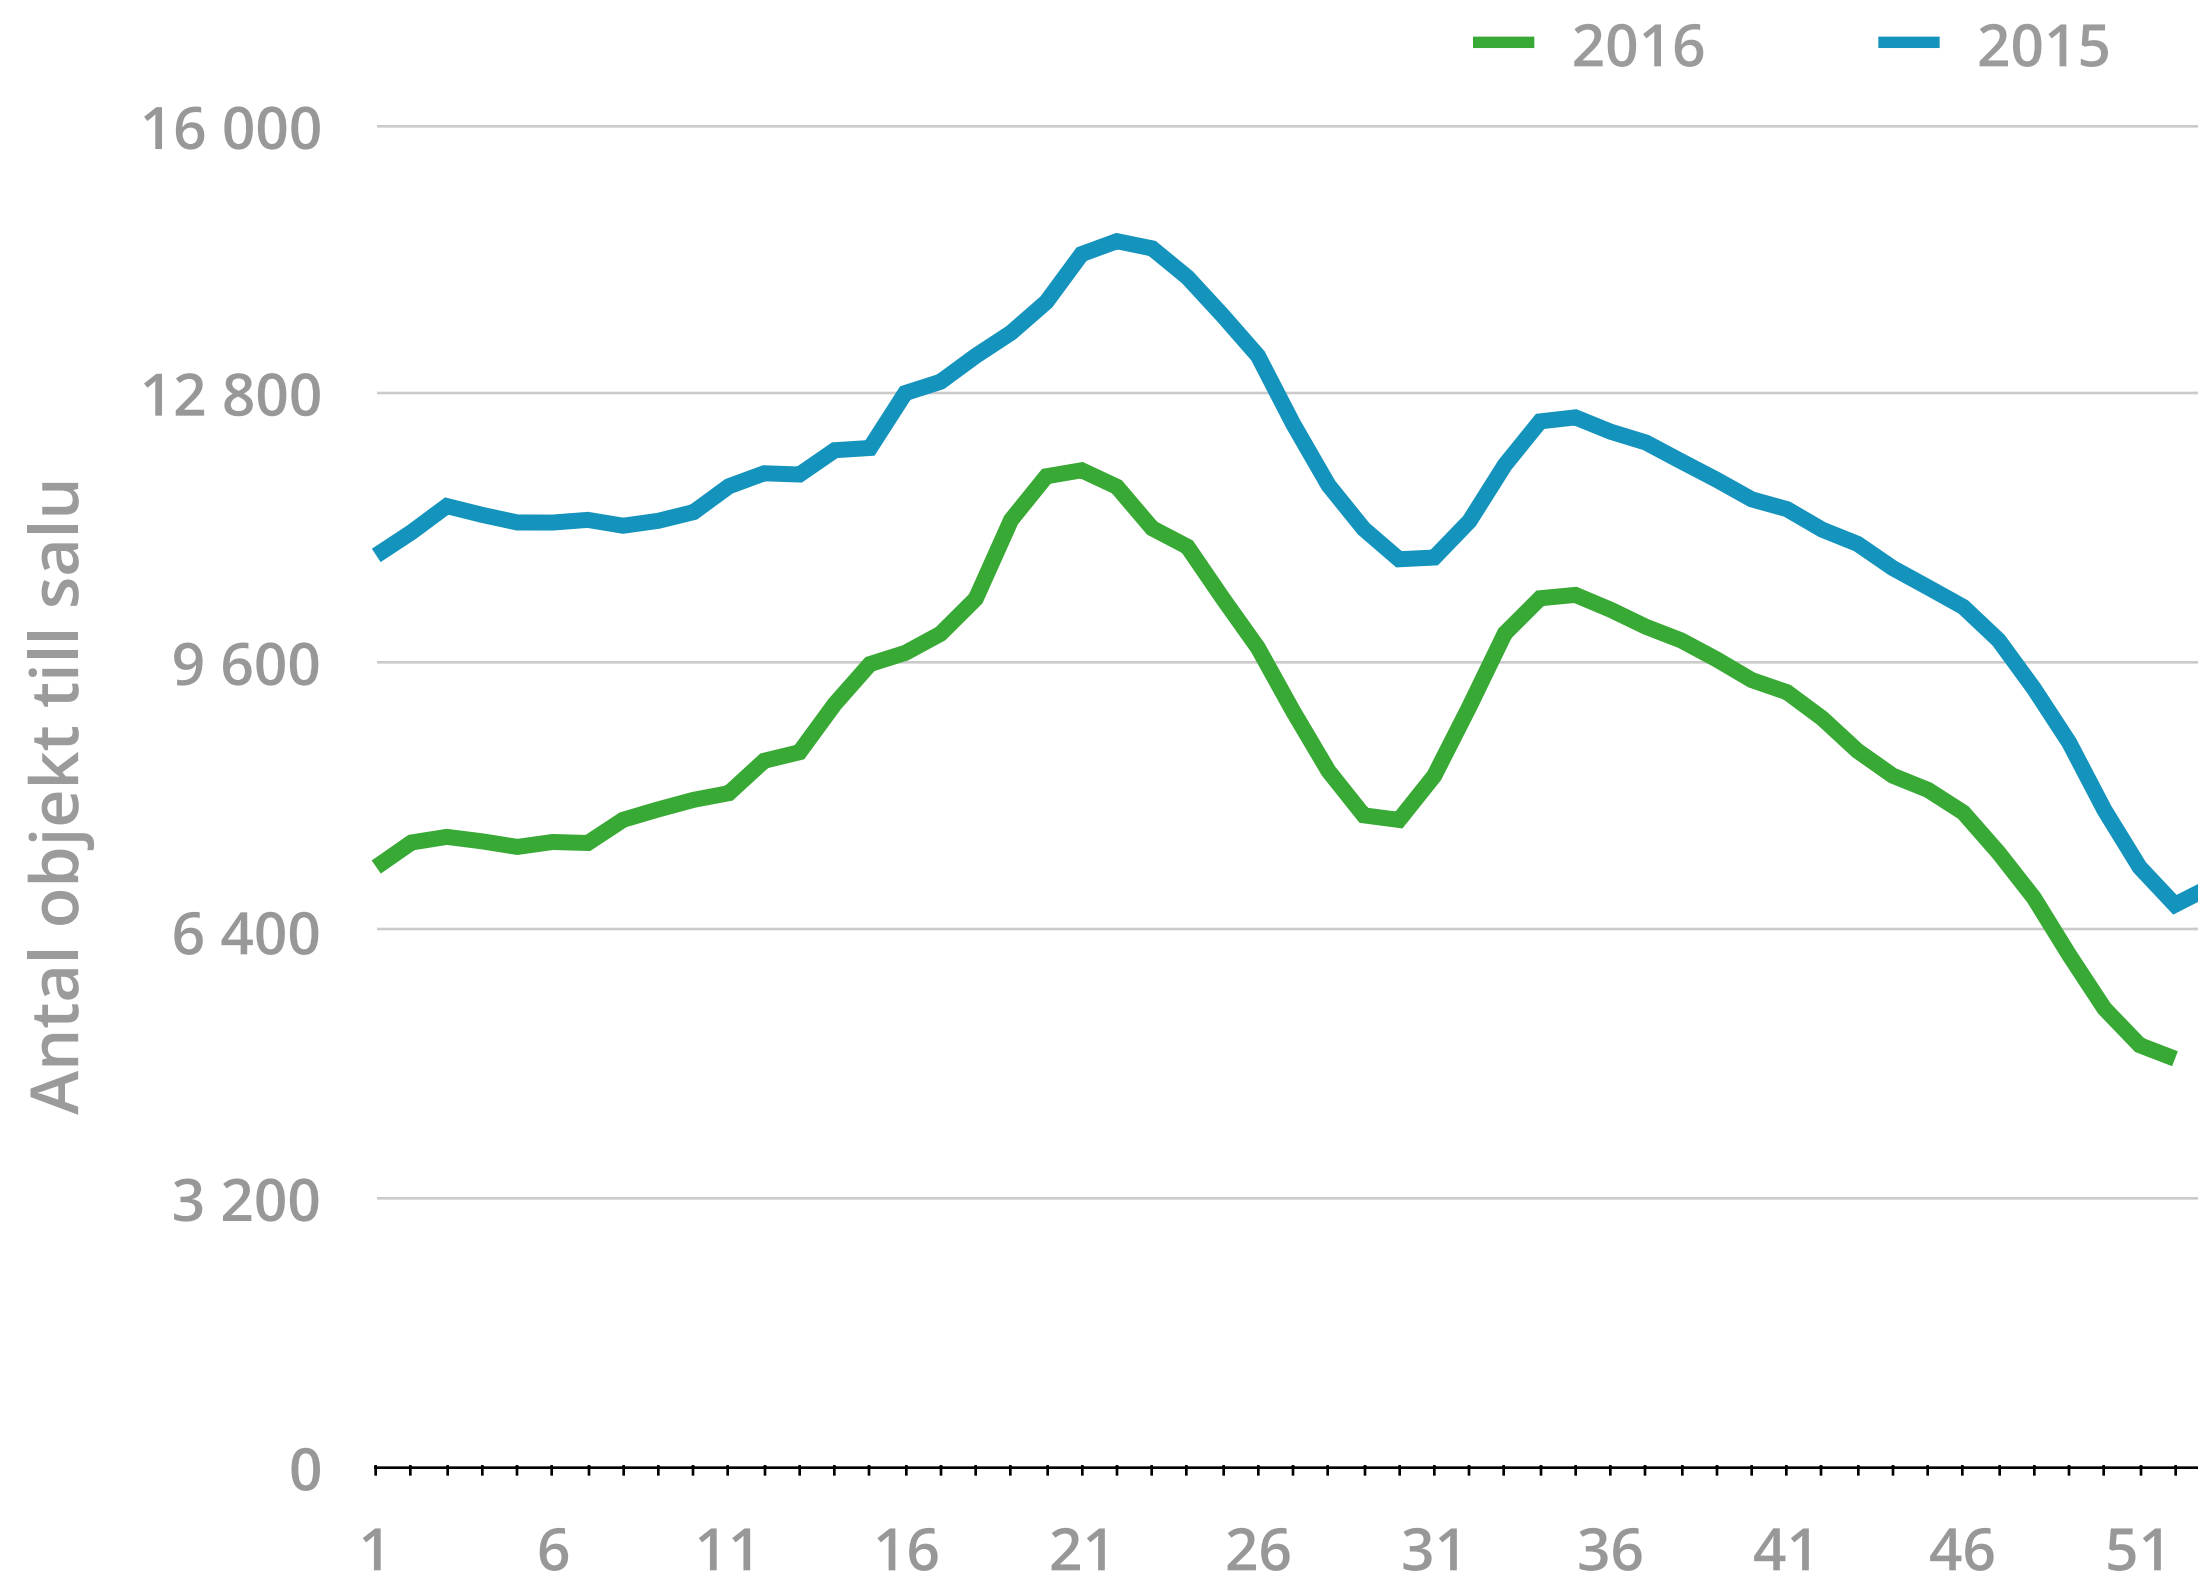

Utveckling utbudet / Villor / Hela Sverige

Ögonblicksbild

-24%