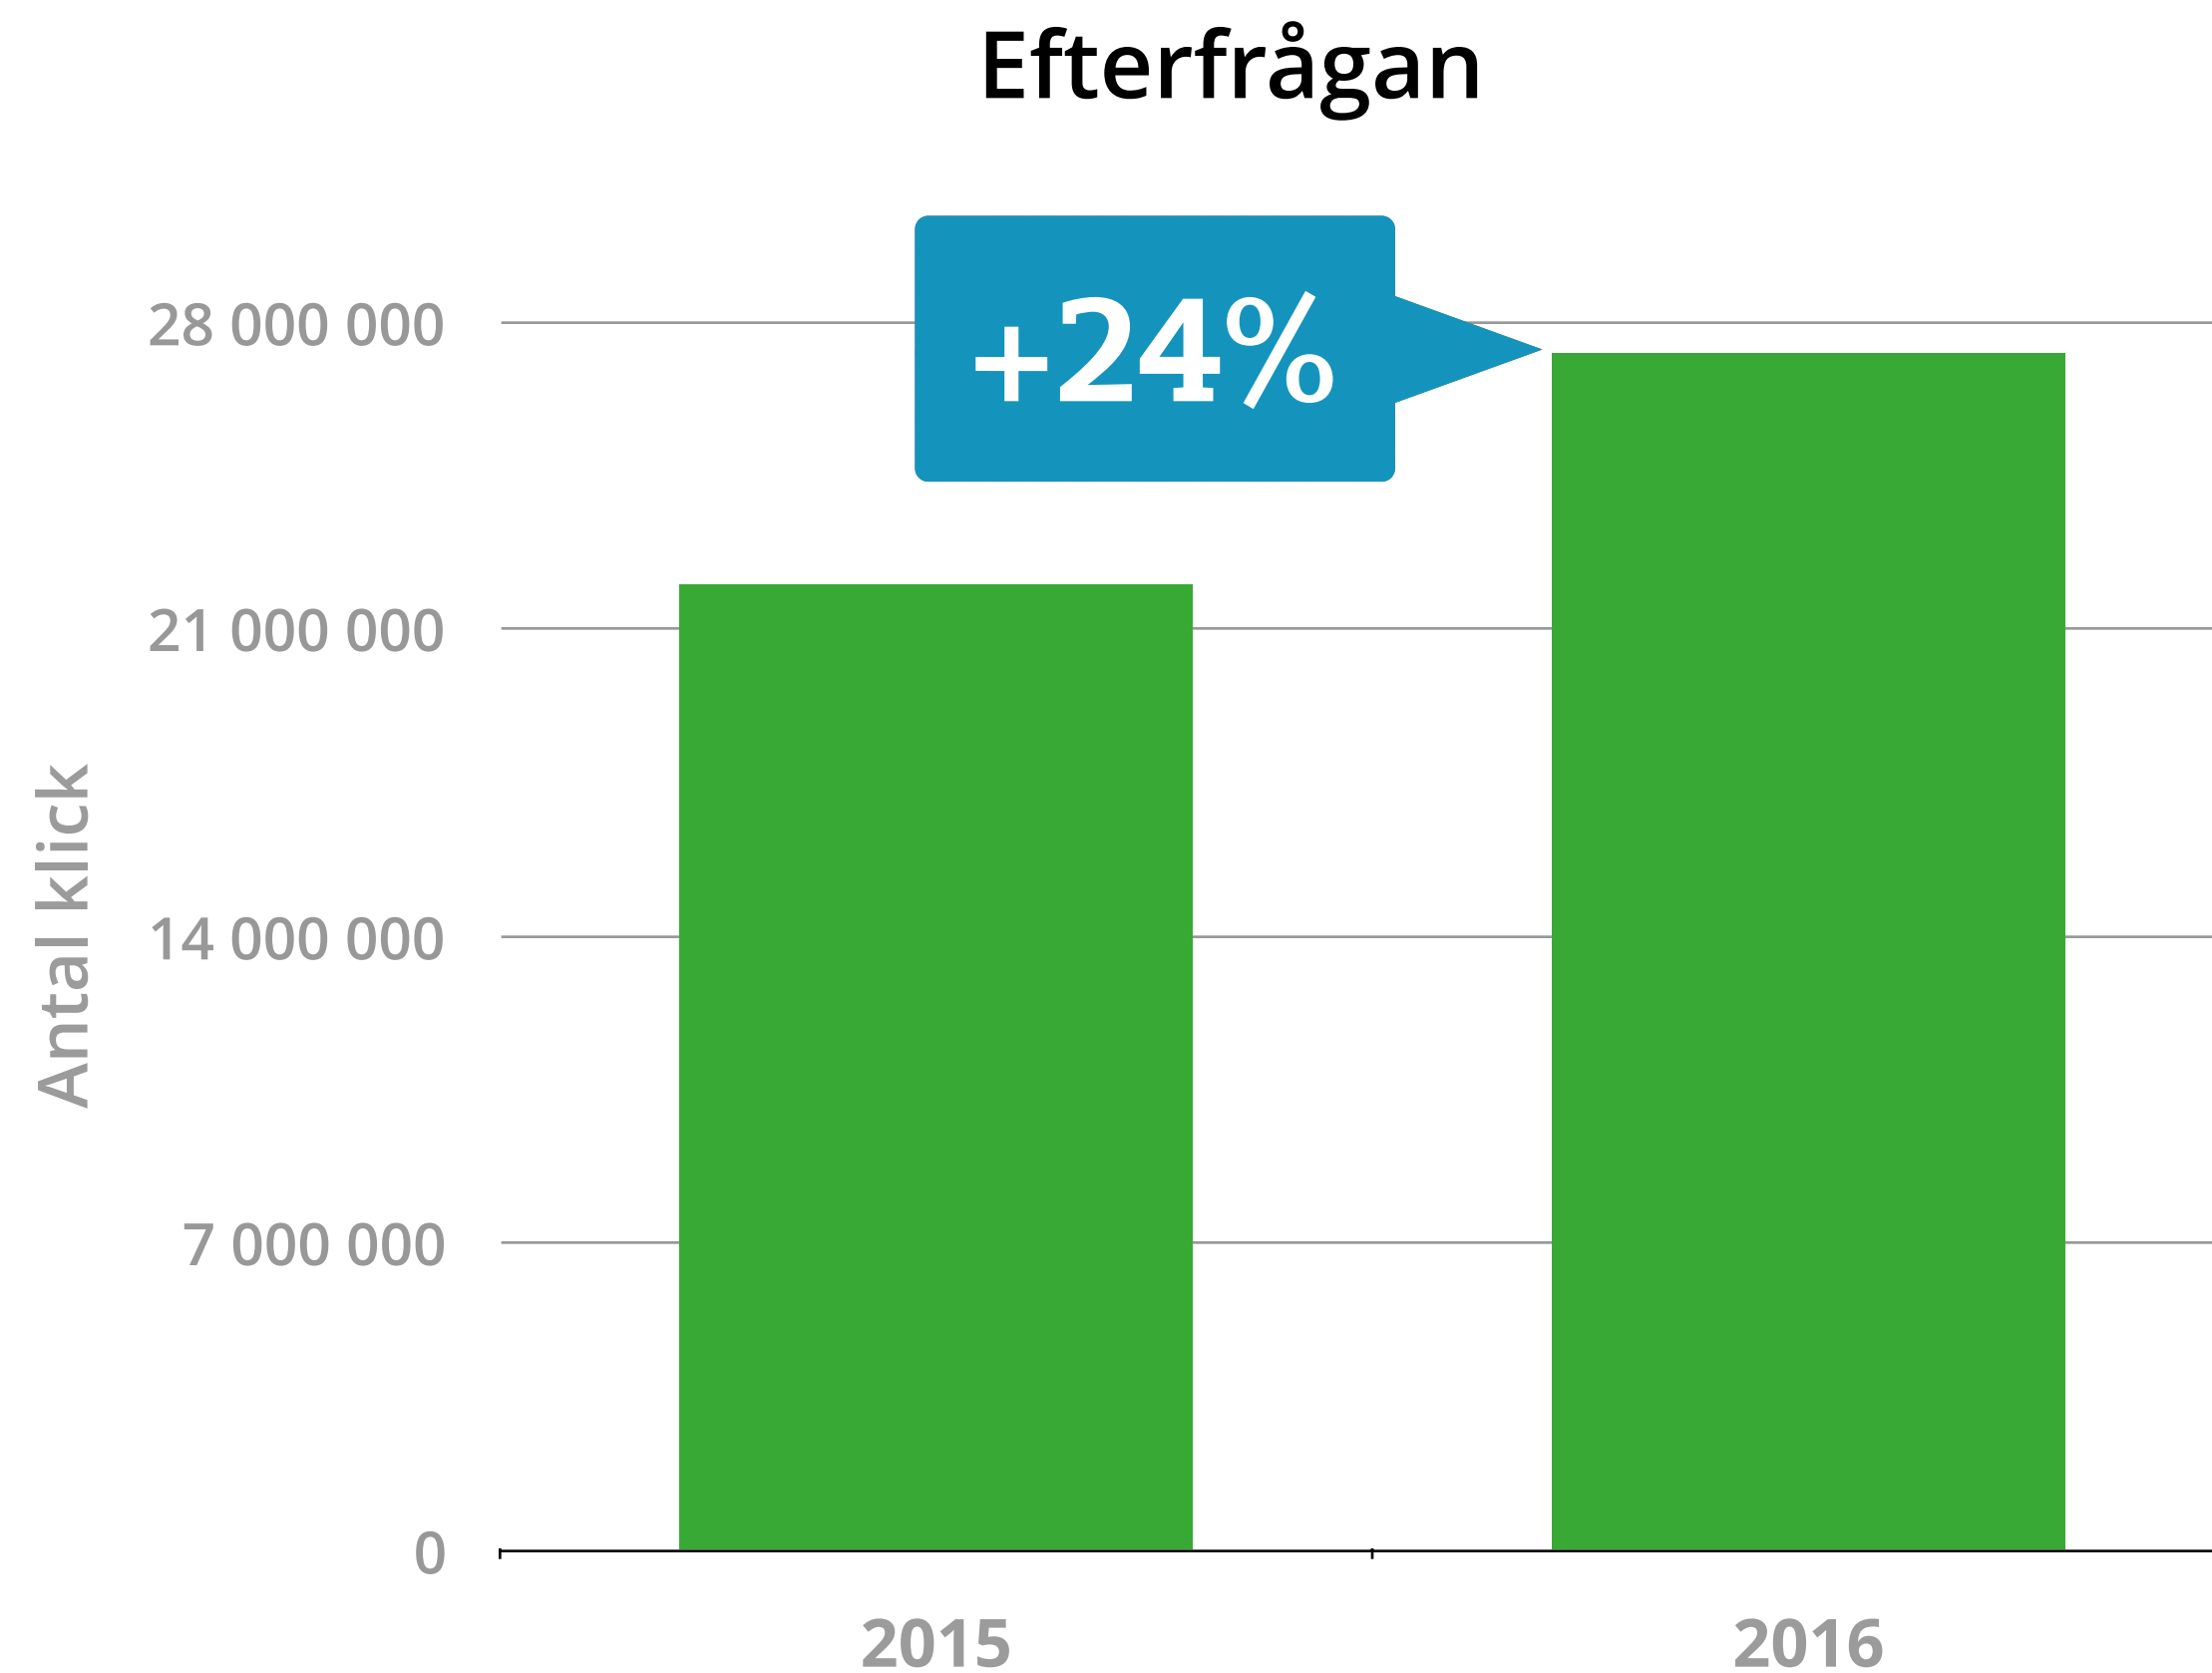

Ögonblicksbild

-4%

Nya objekt

-4%

Ökat antal nyproducerade bostäder

Nyproduktion står för **11%** av de nya objekten (7% 2015)

Hemnet-index

Hetaste kommunerna baserat på antal klick per objekt och vecka