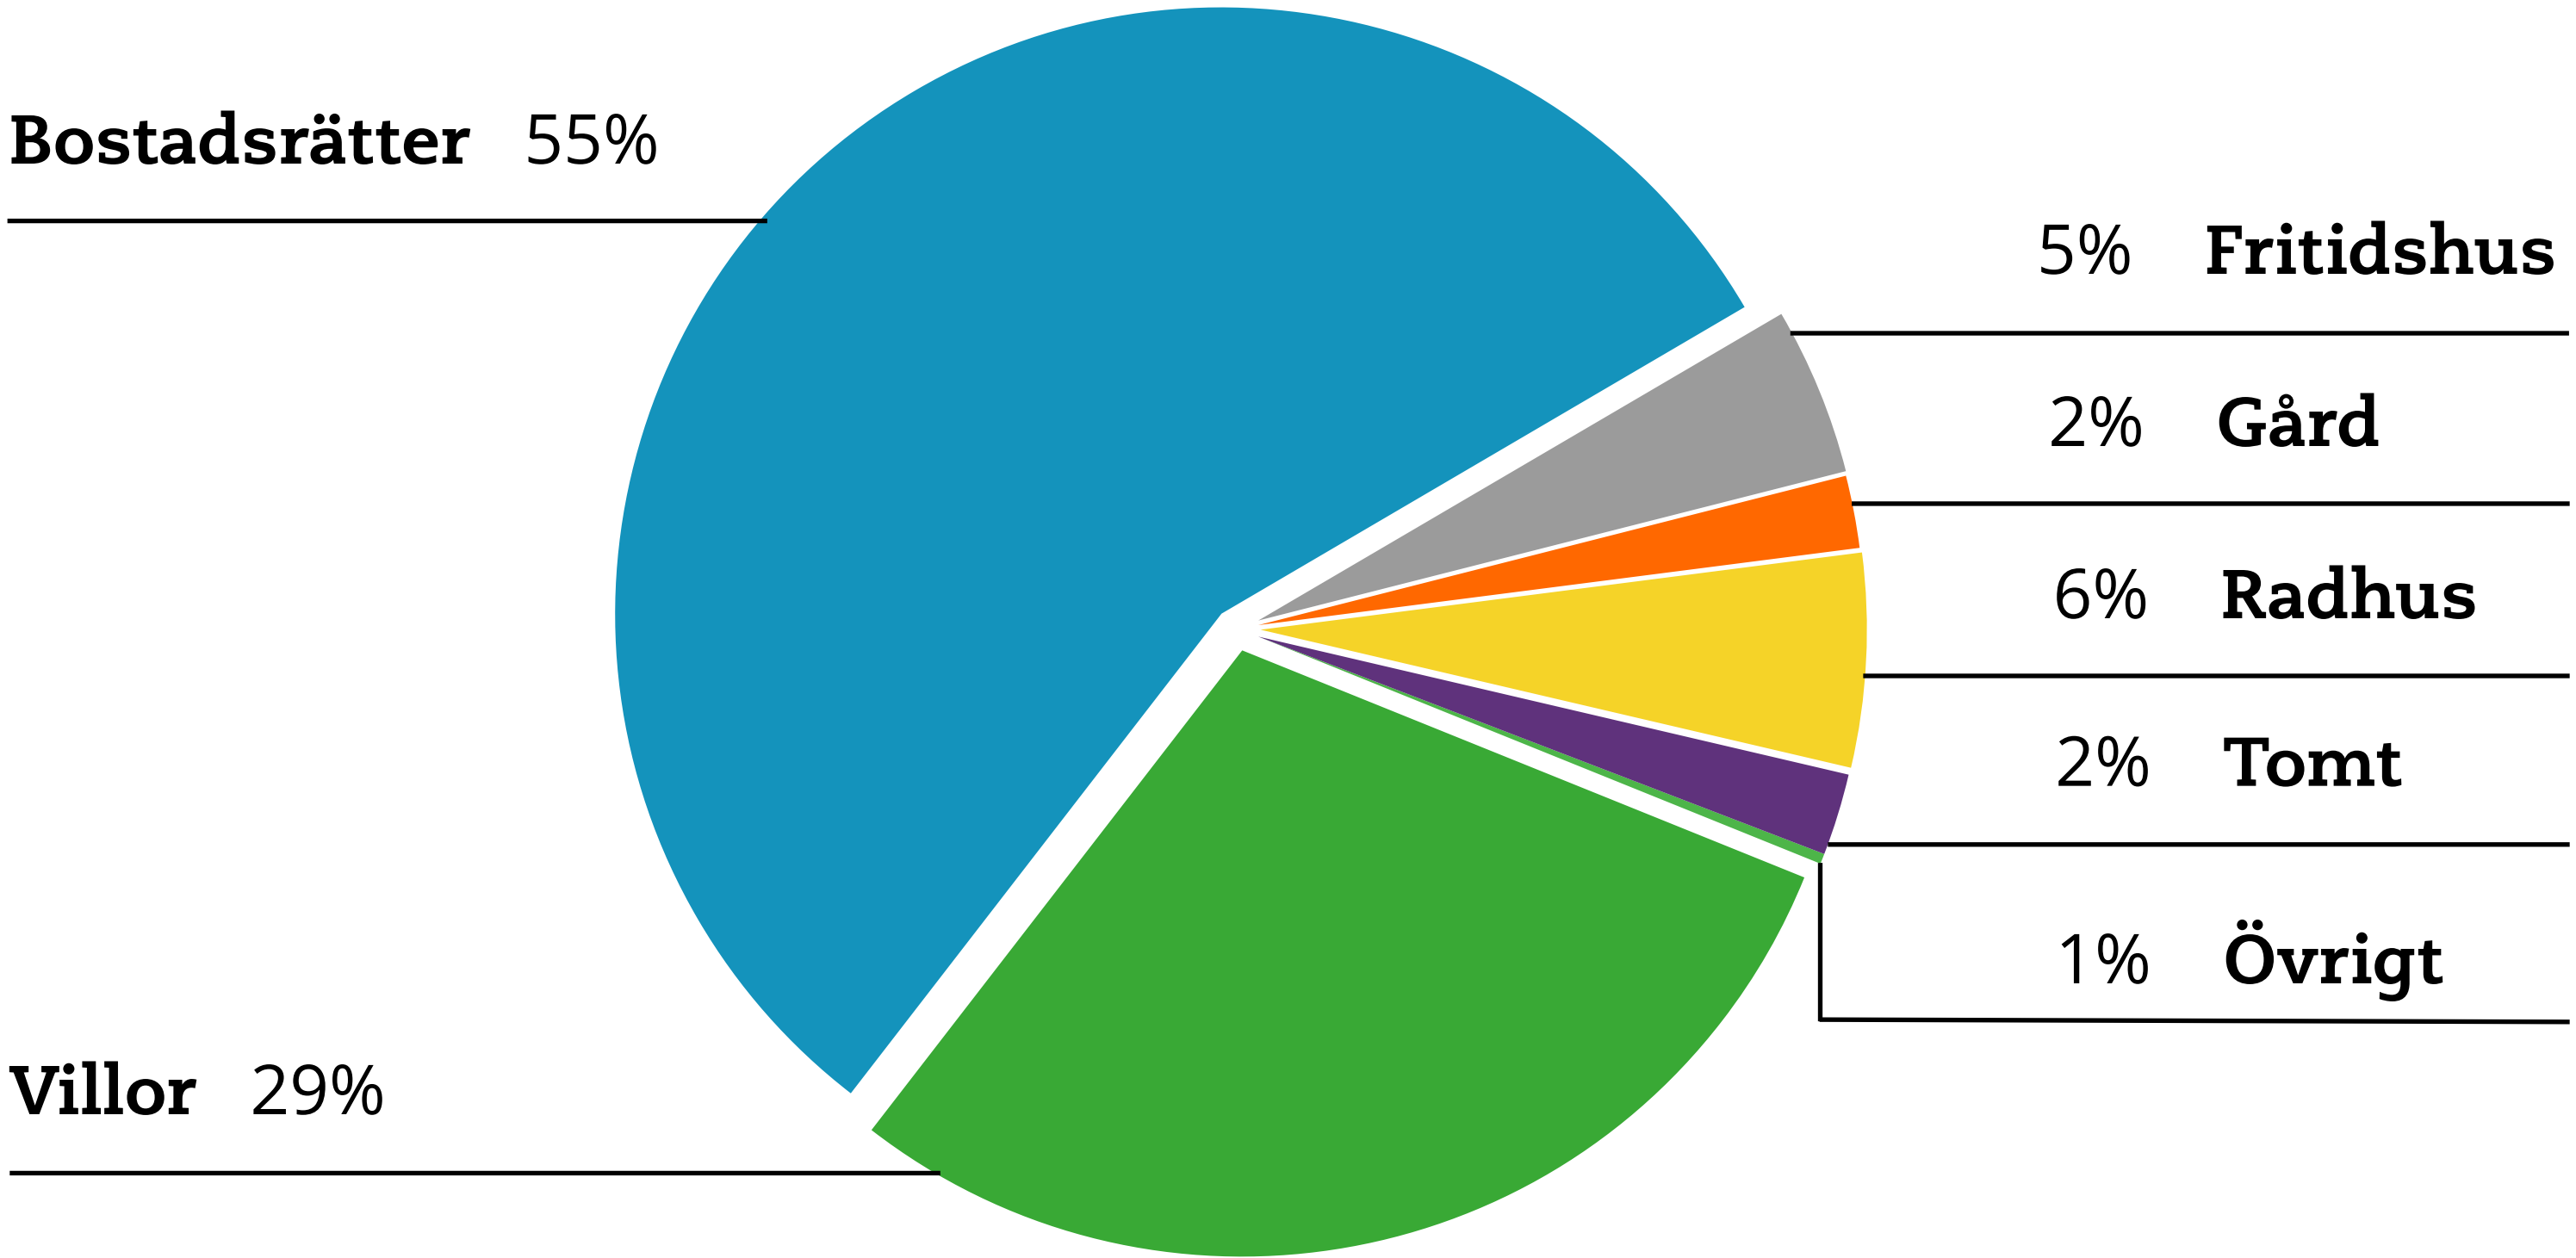

Antal dagar på Hemnet

13
DAGAR

Vanligaste antalet dagar ett objekt är på Hemnet

Källa: Hemnet

Skillnader i försäljningstid

Andel objekt borttagna innan visning

Fördelning av bostadstyper på Hemnet

Källa: Hemnet