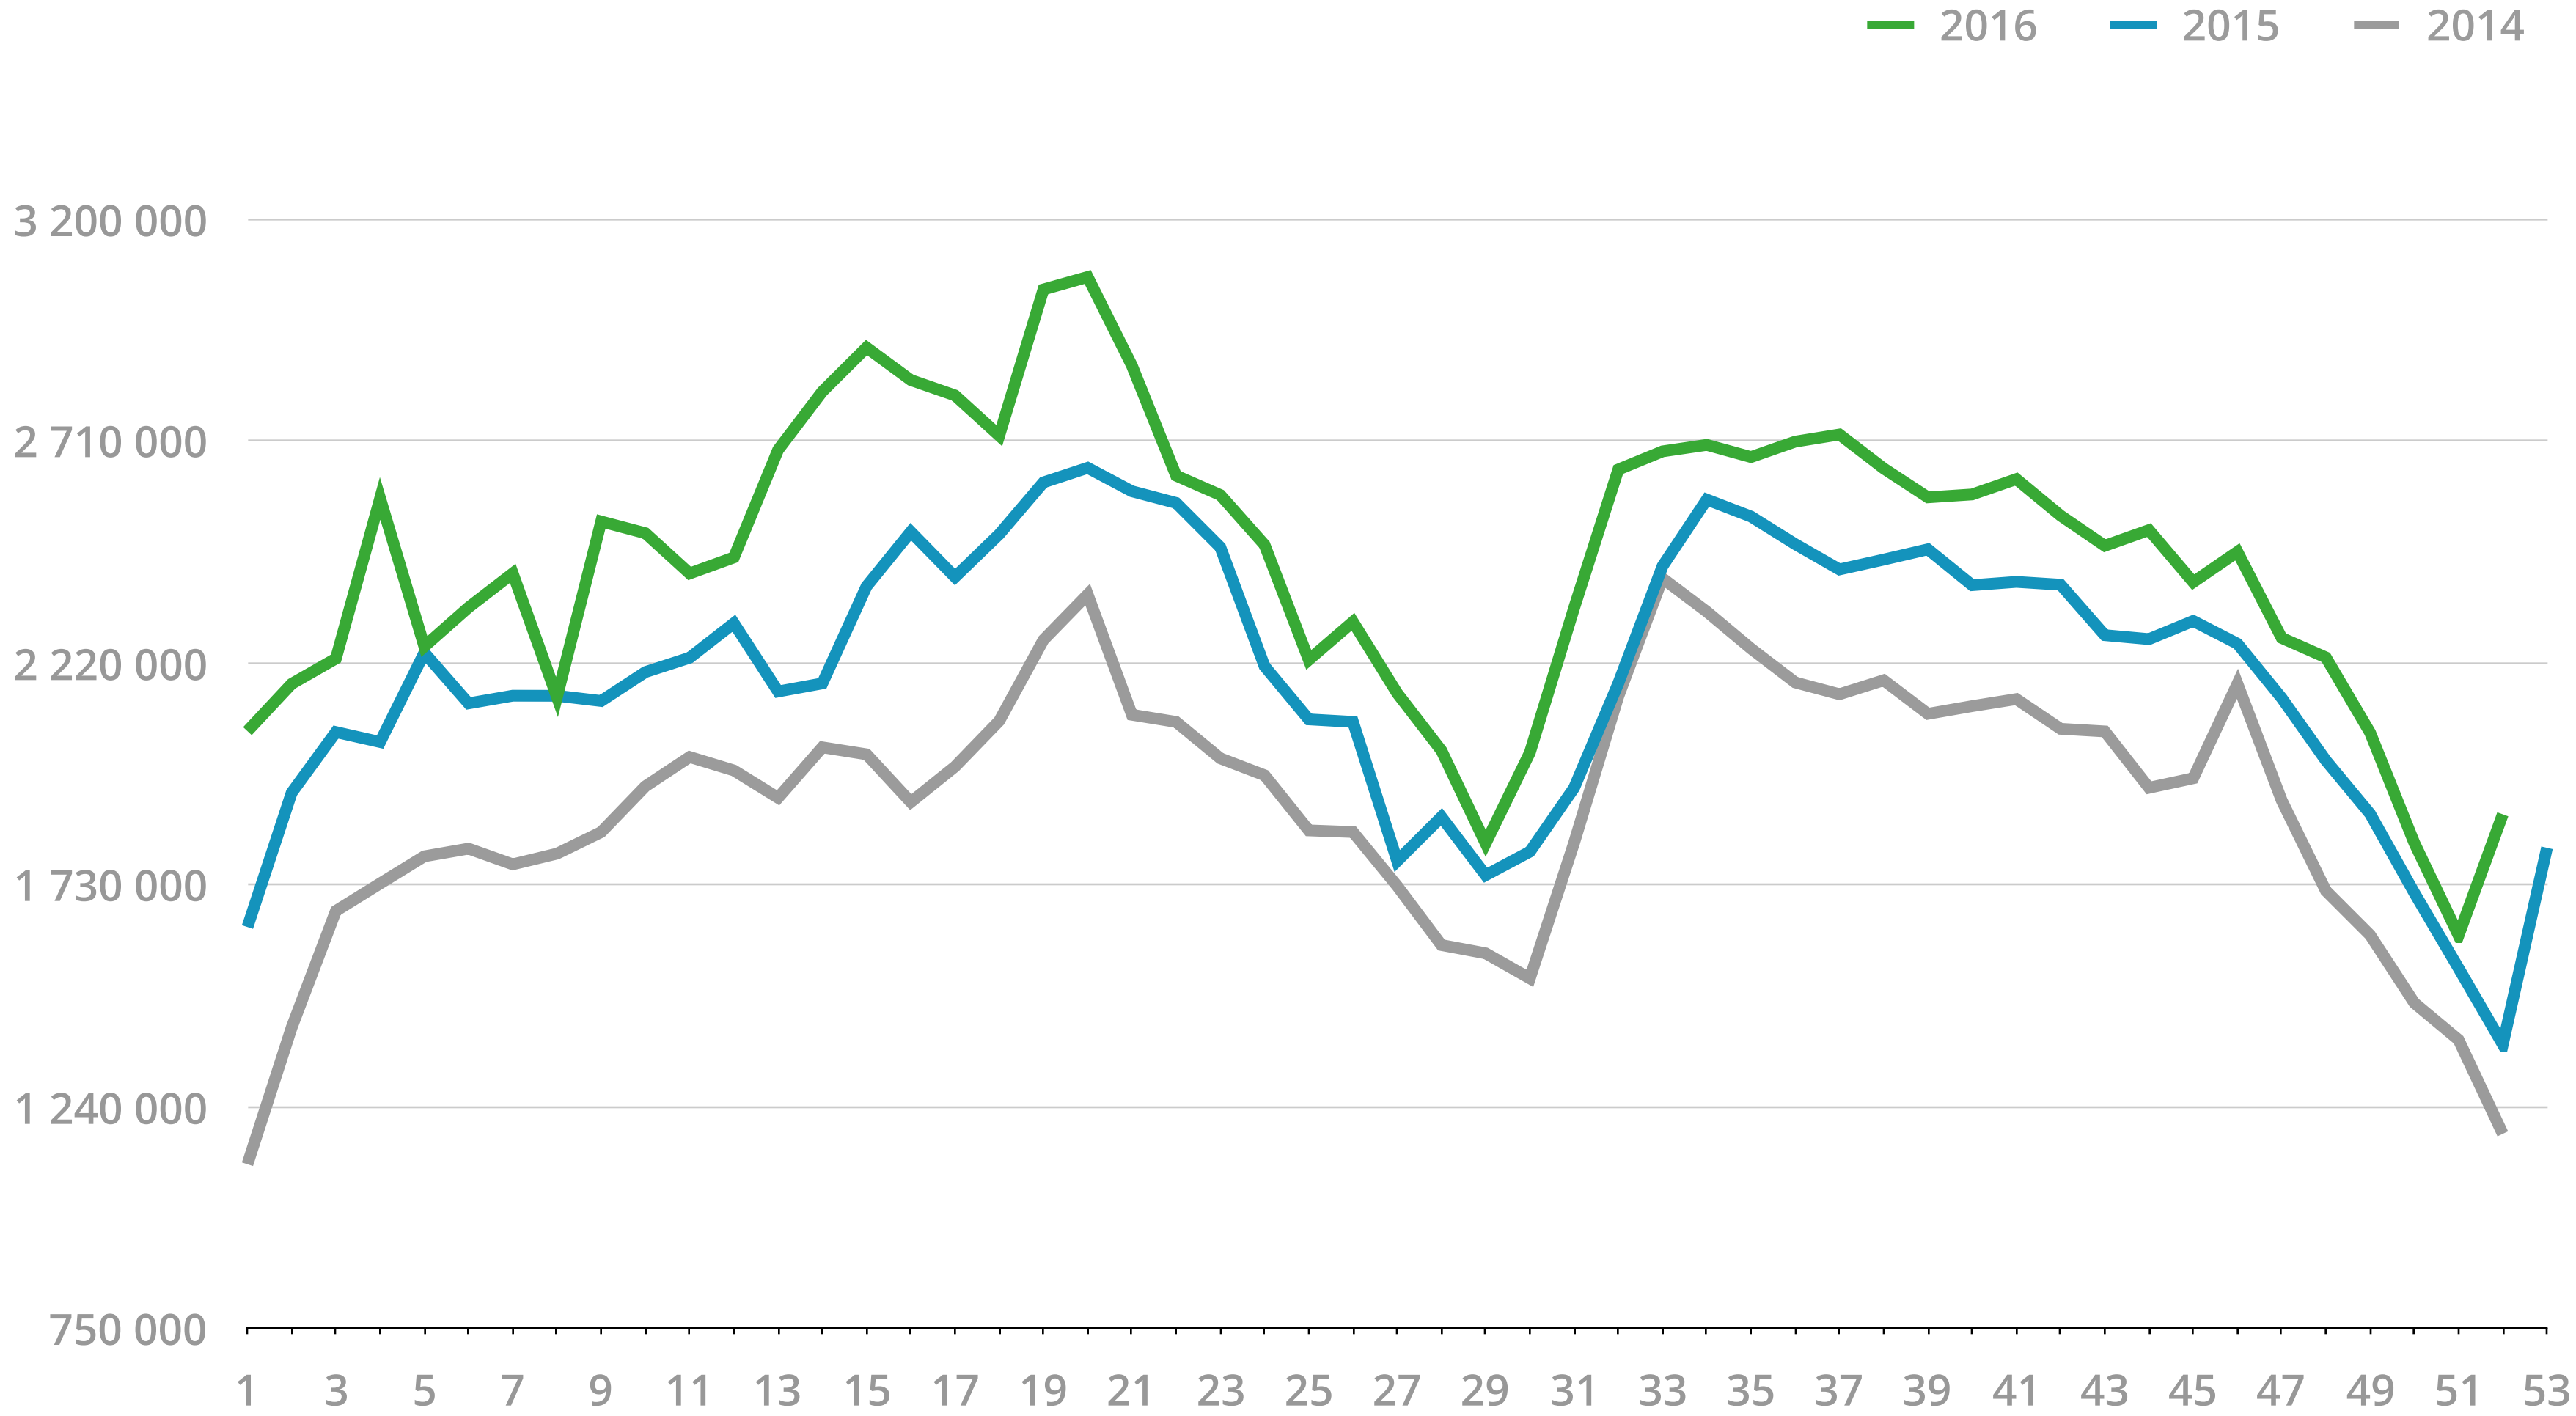

Fortsatt besökstillväxt på Hemnet

2 558 991

Genomsnittligt antal unika besökare per vecka 2016