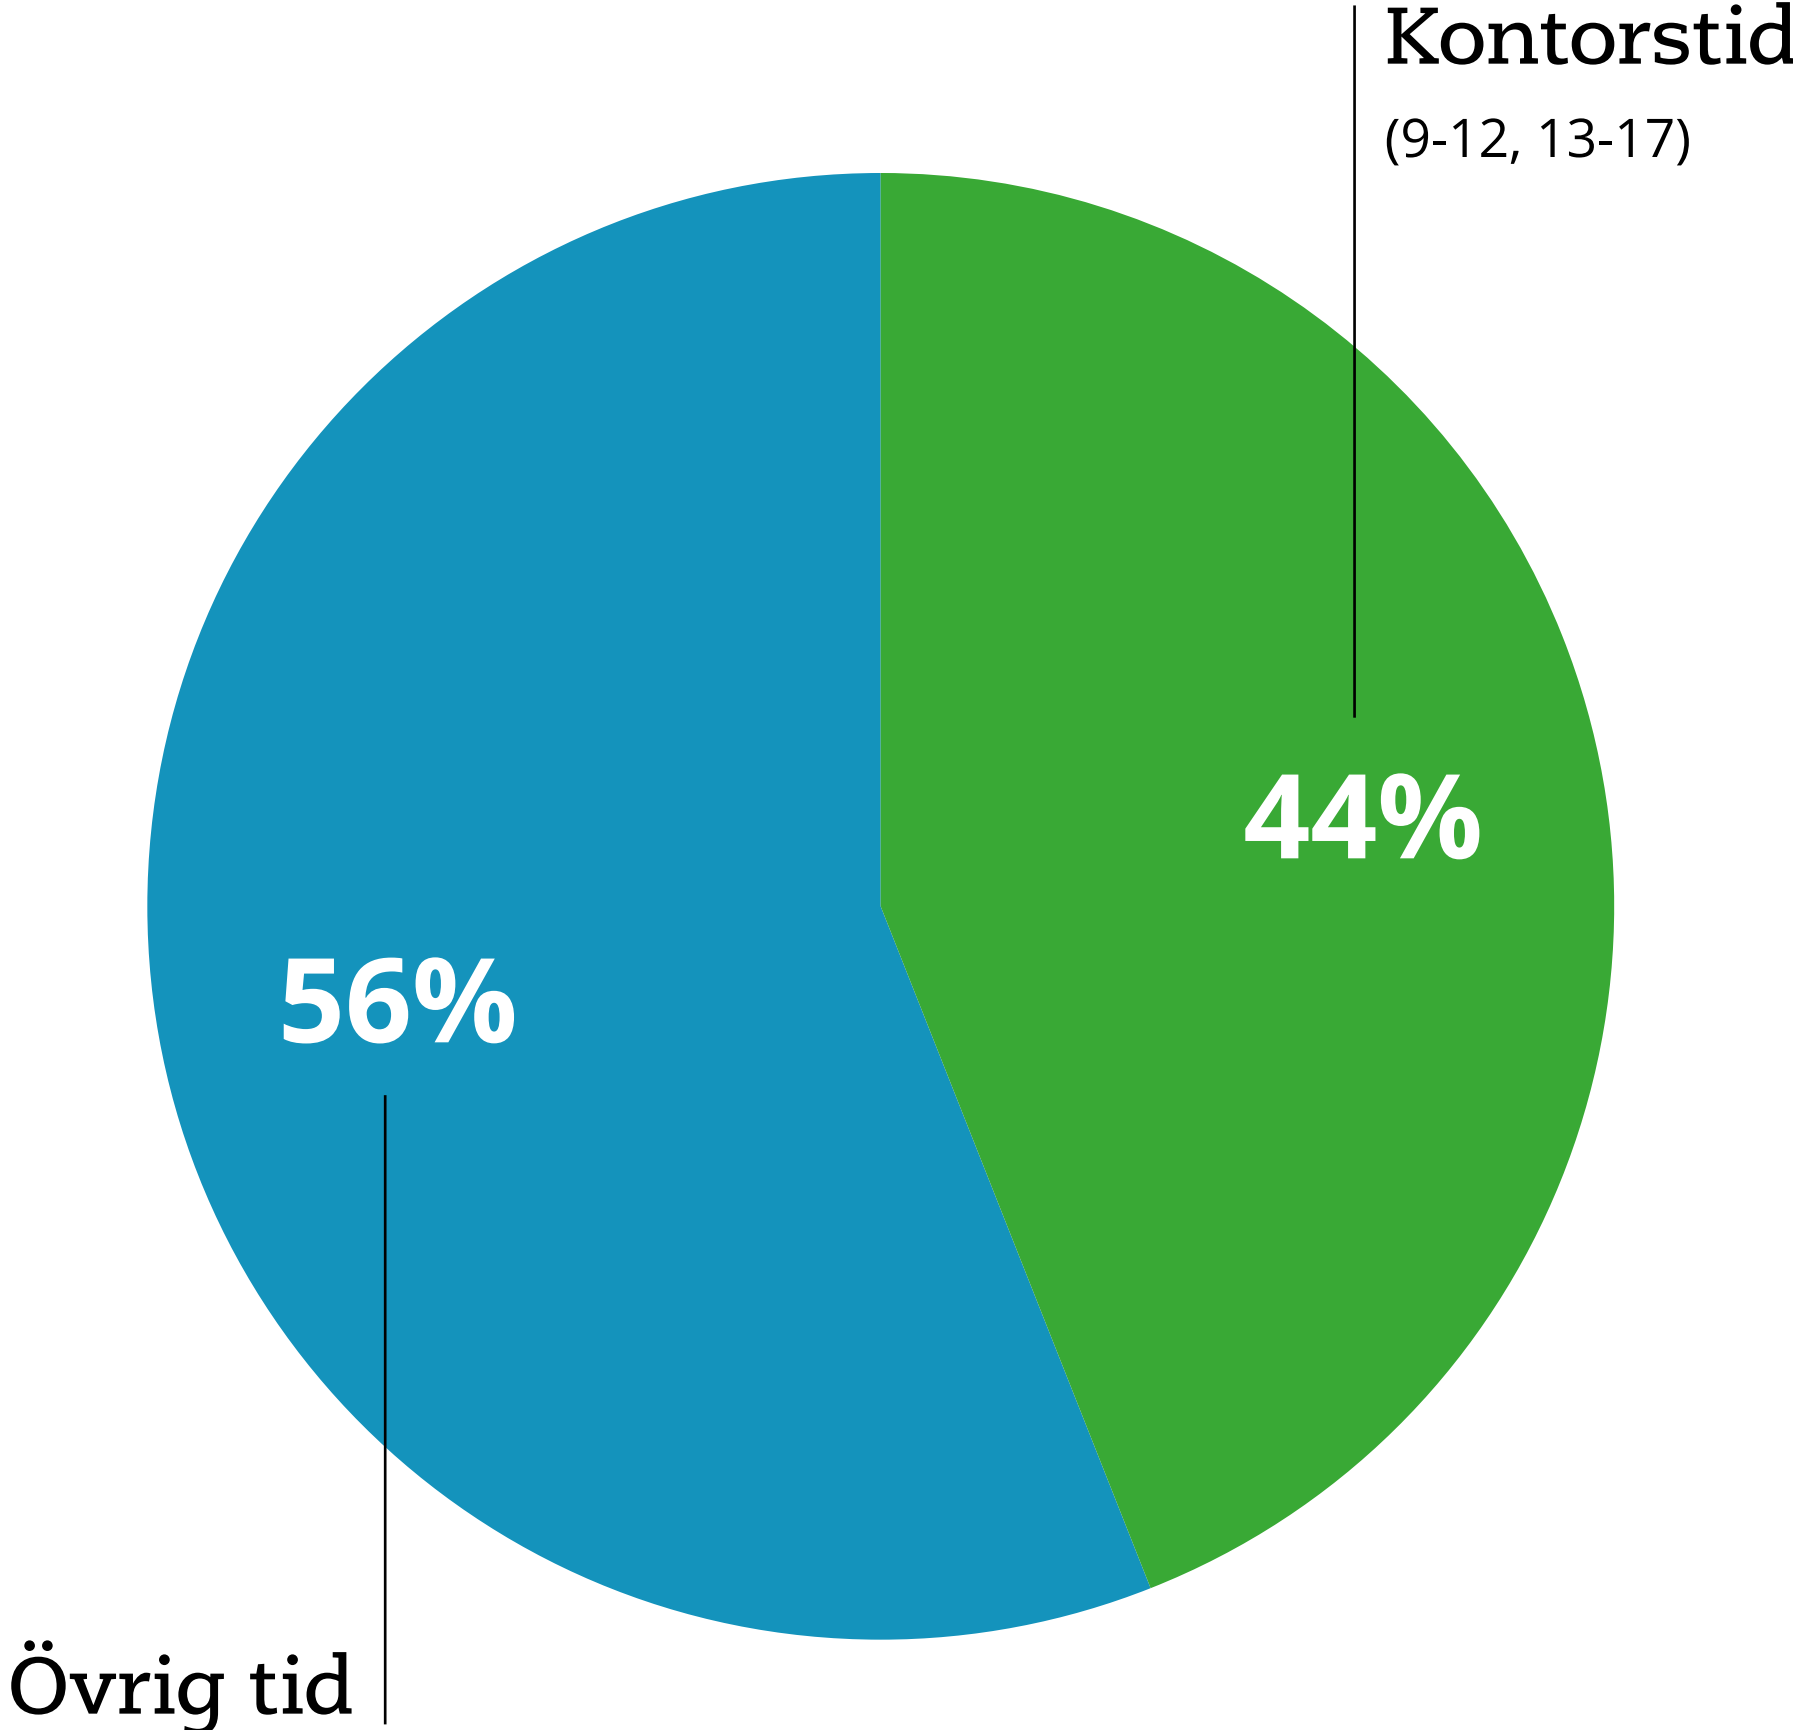

Surfande på arbetstid