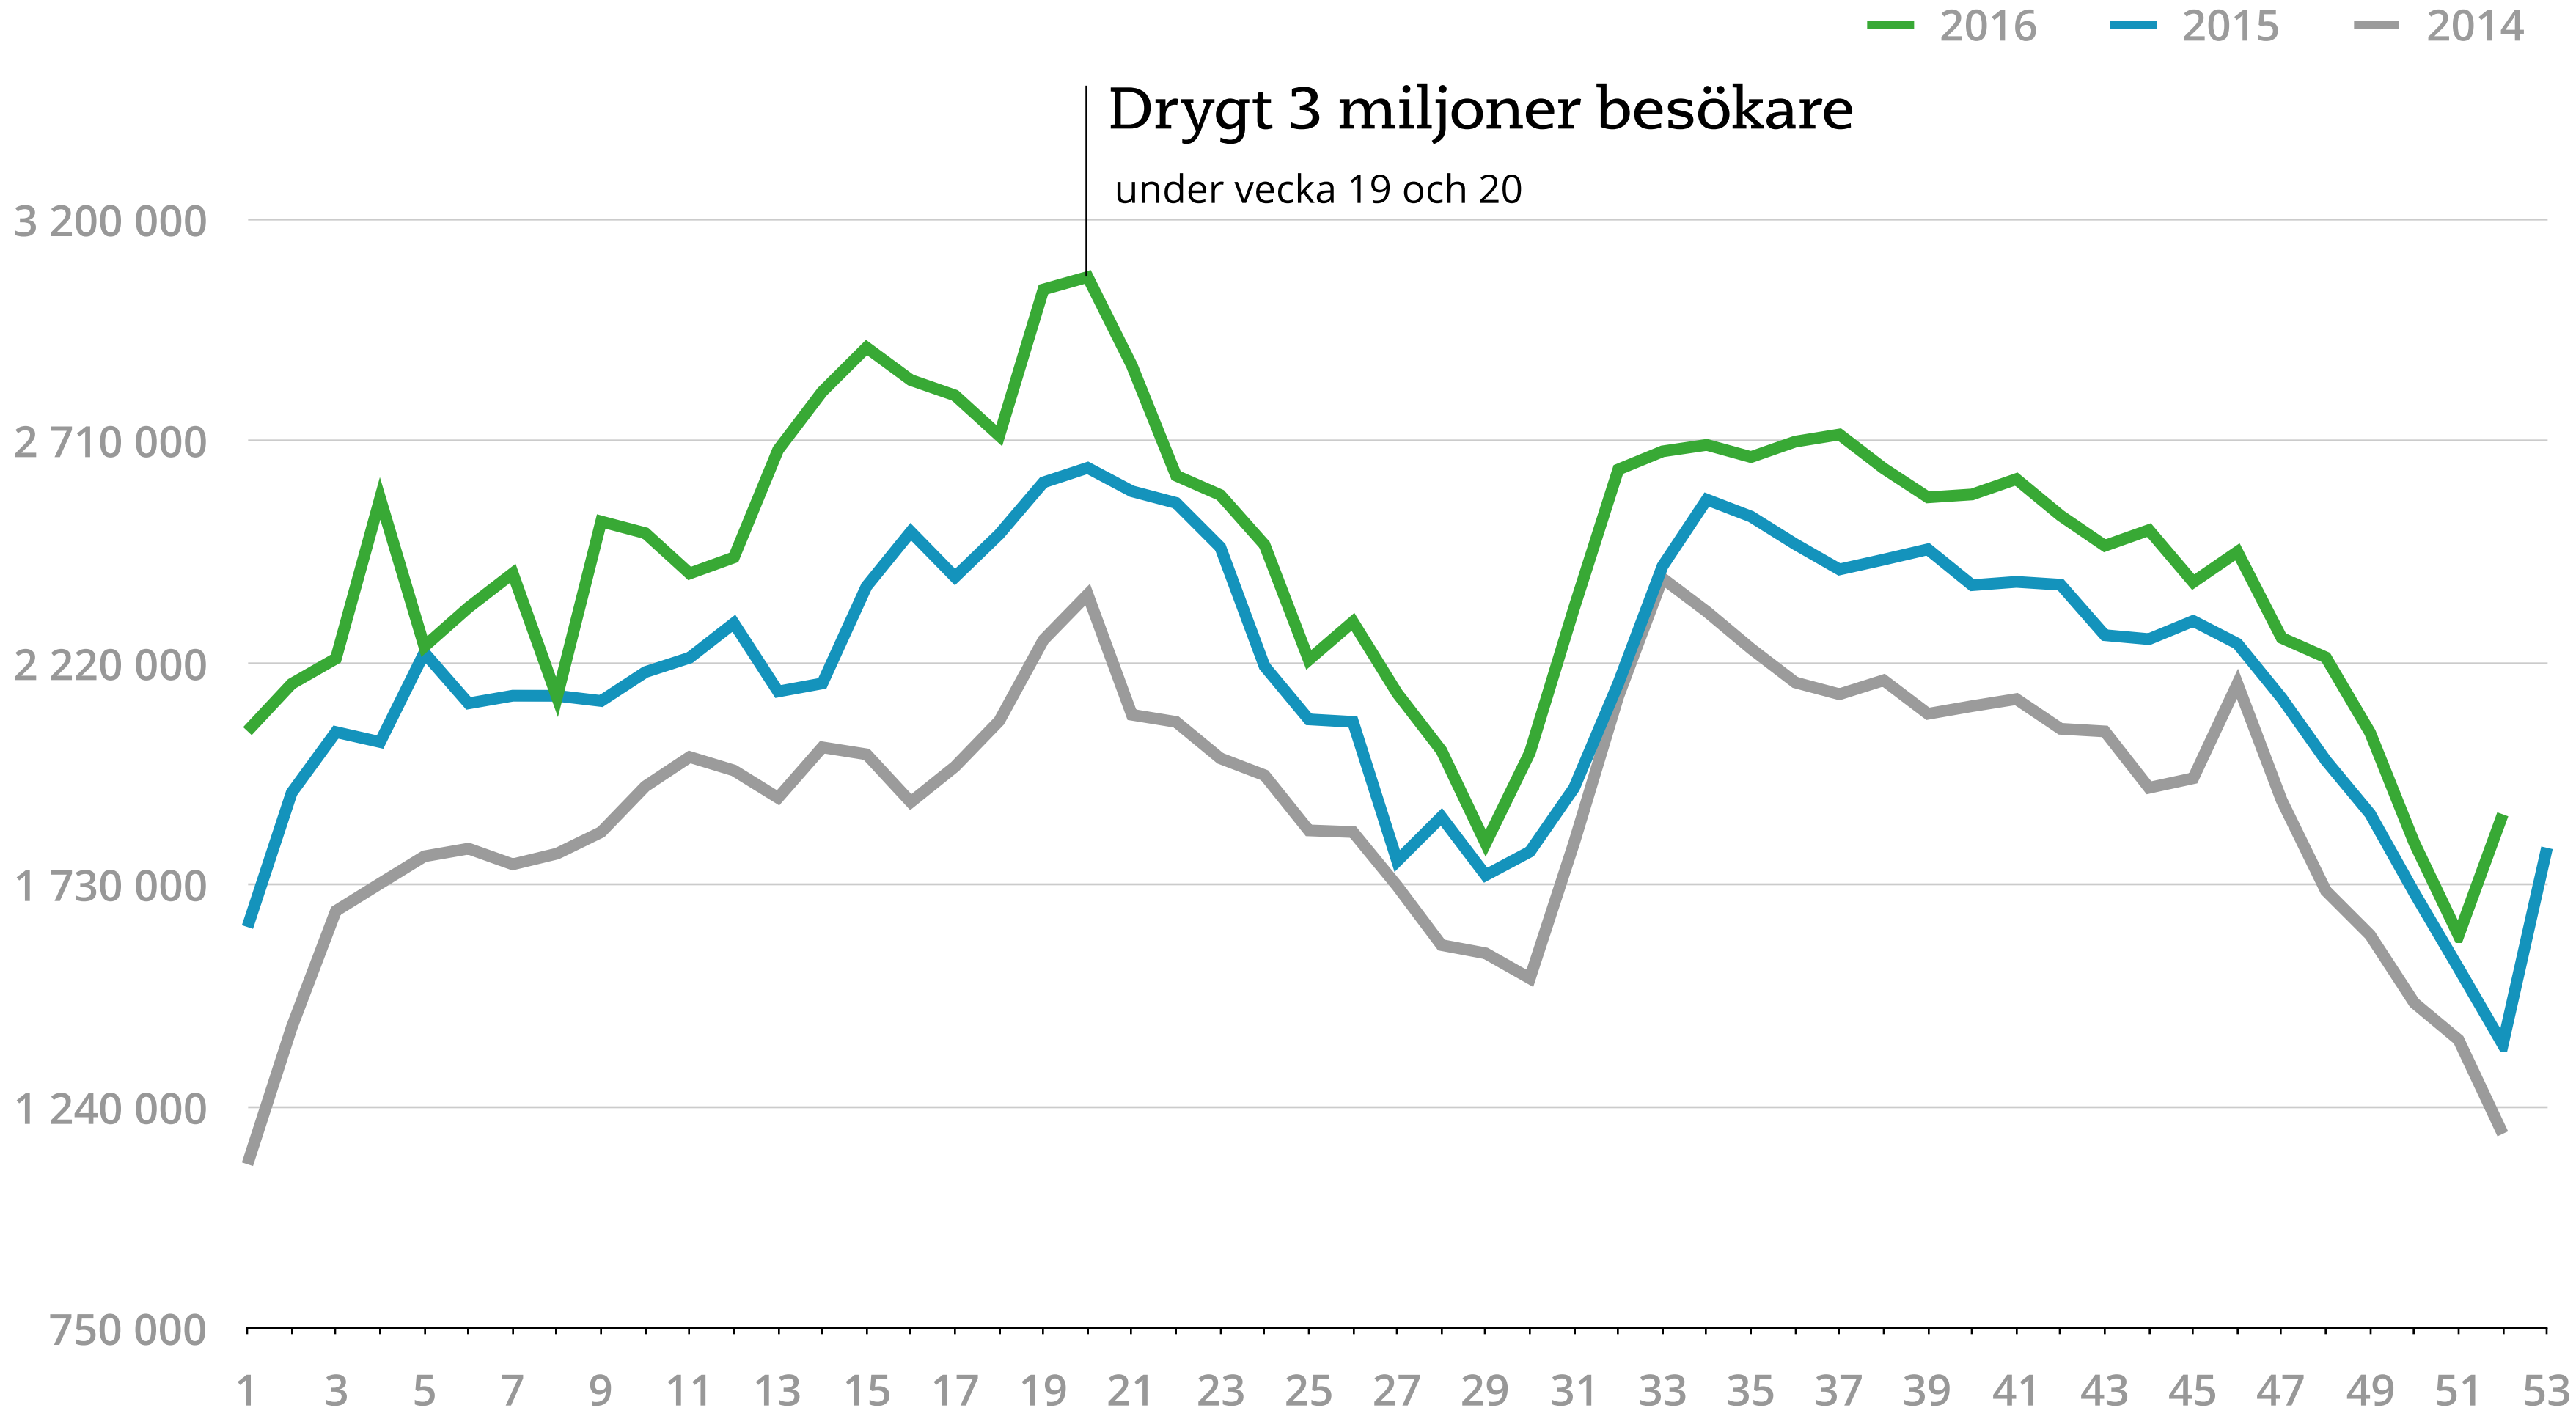

Fortsatt besökstillväxt på Hemnet

+12%

fler besökare
jmf. med 2015