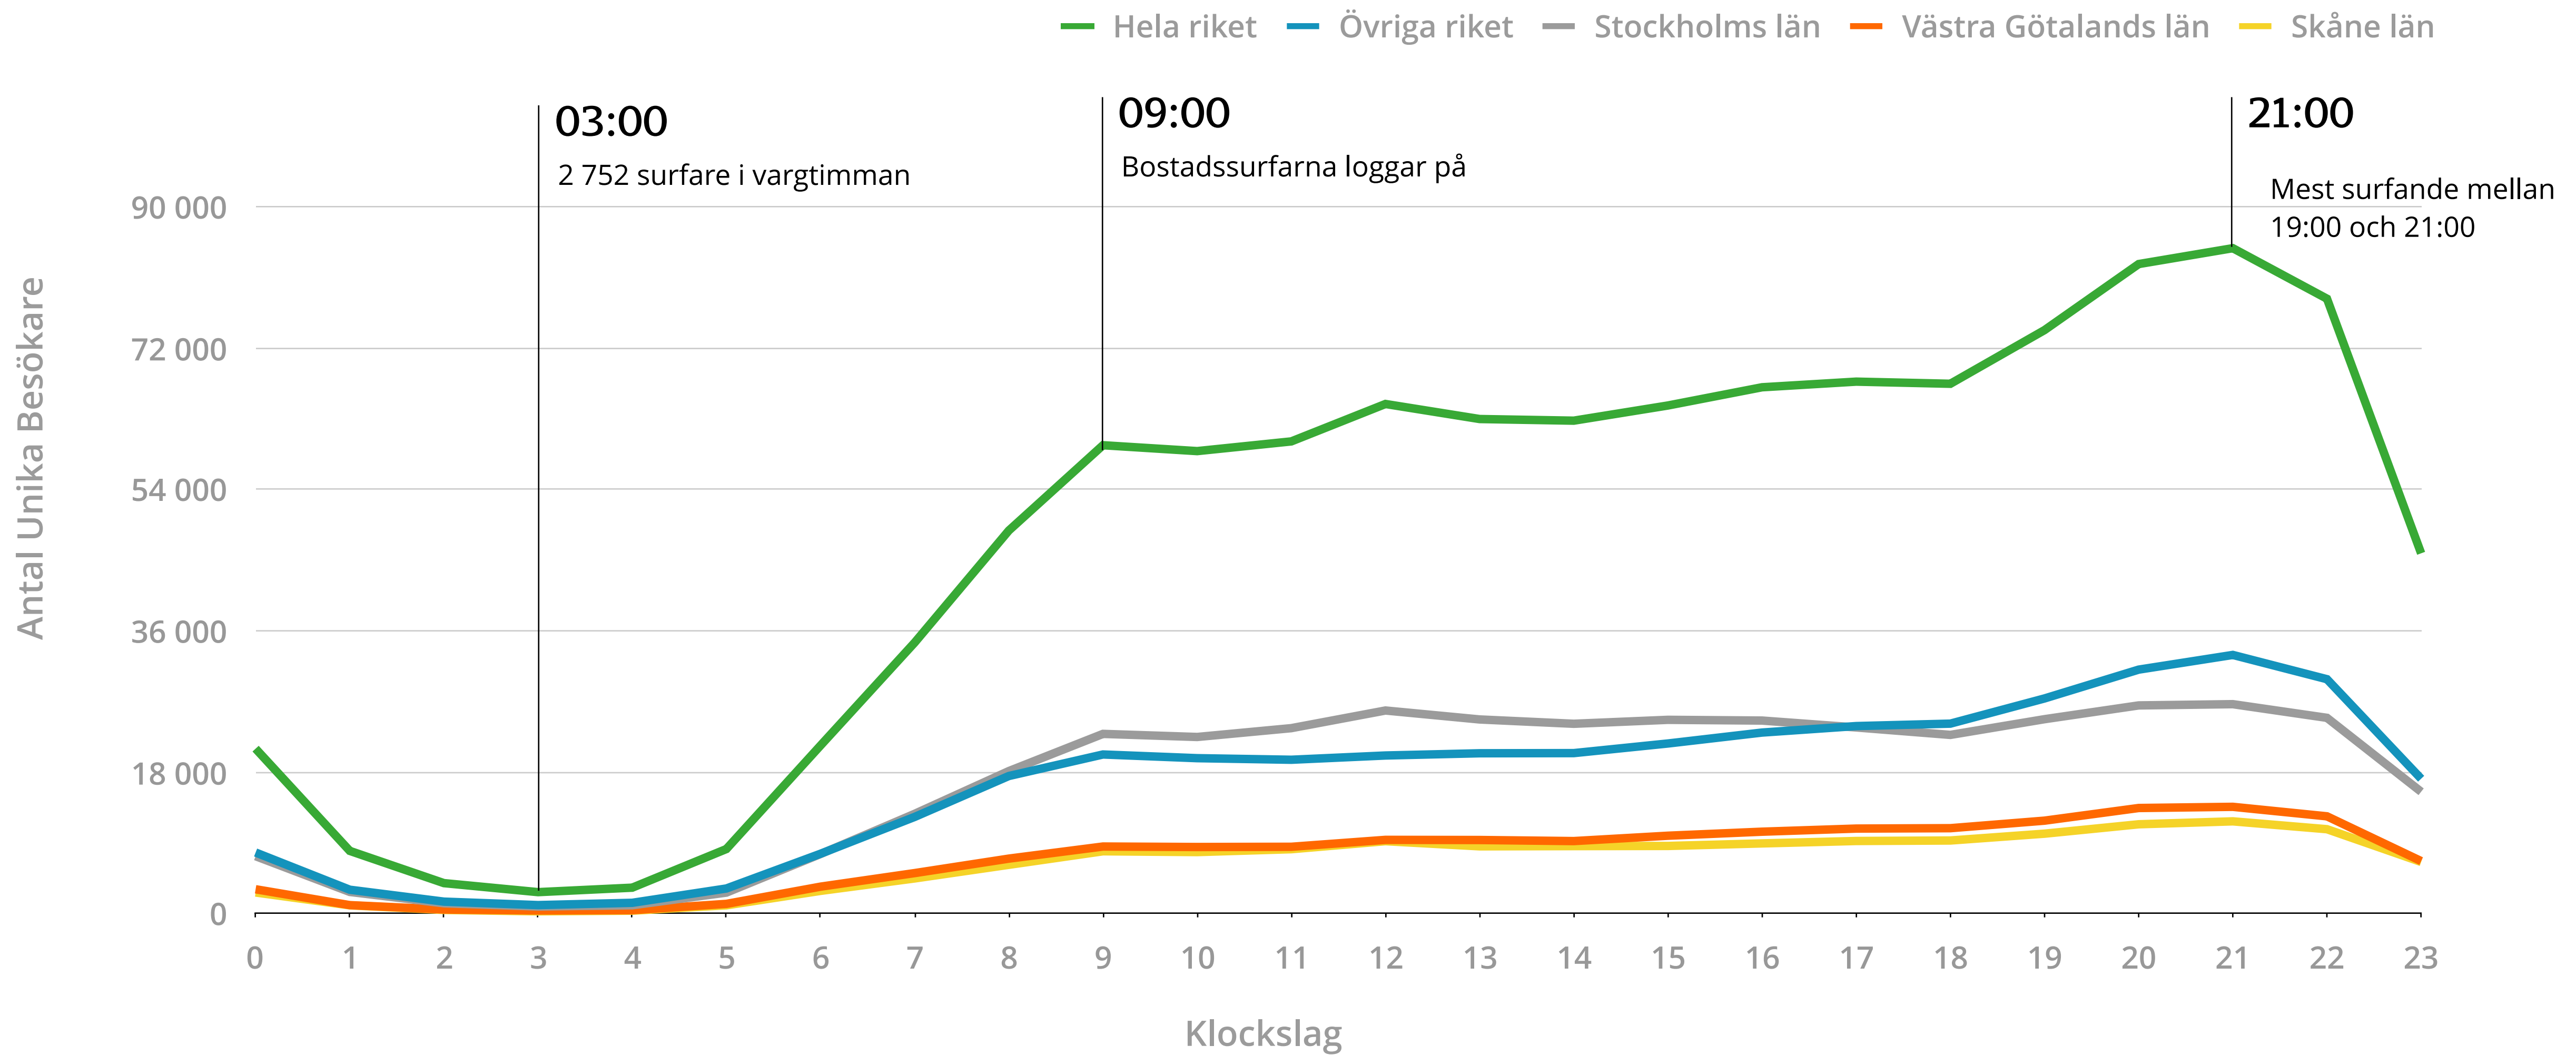

11 år

Varje dygn

Surfande på arbetstid

Bostadsurfandet peakar efter middagen

Försäljningshastigheten ökar

Källa: Hemnet

Försäljningshastigheten ökar

+10%
Snabbare än 2015