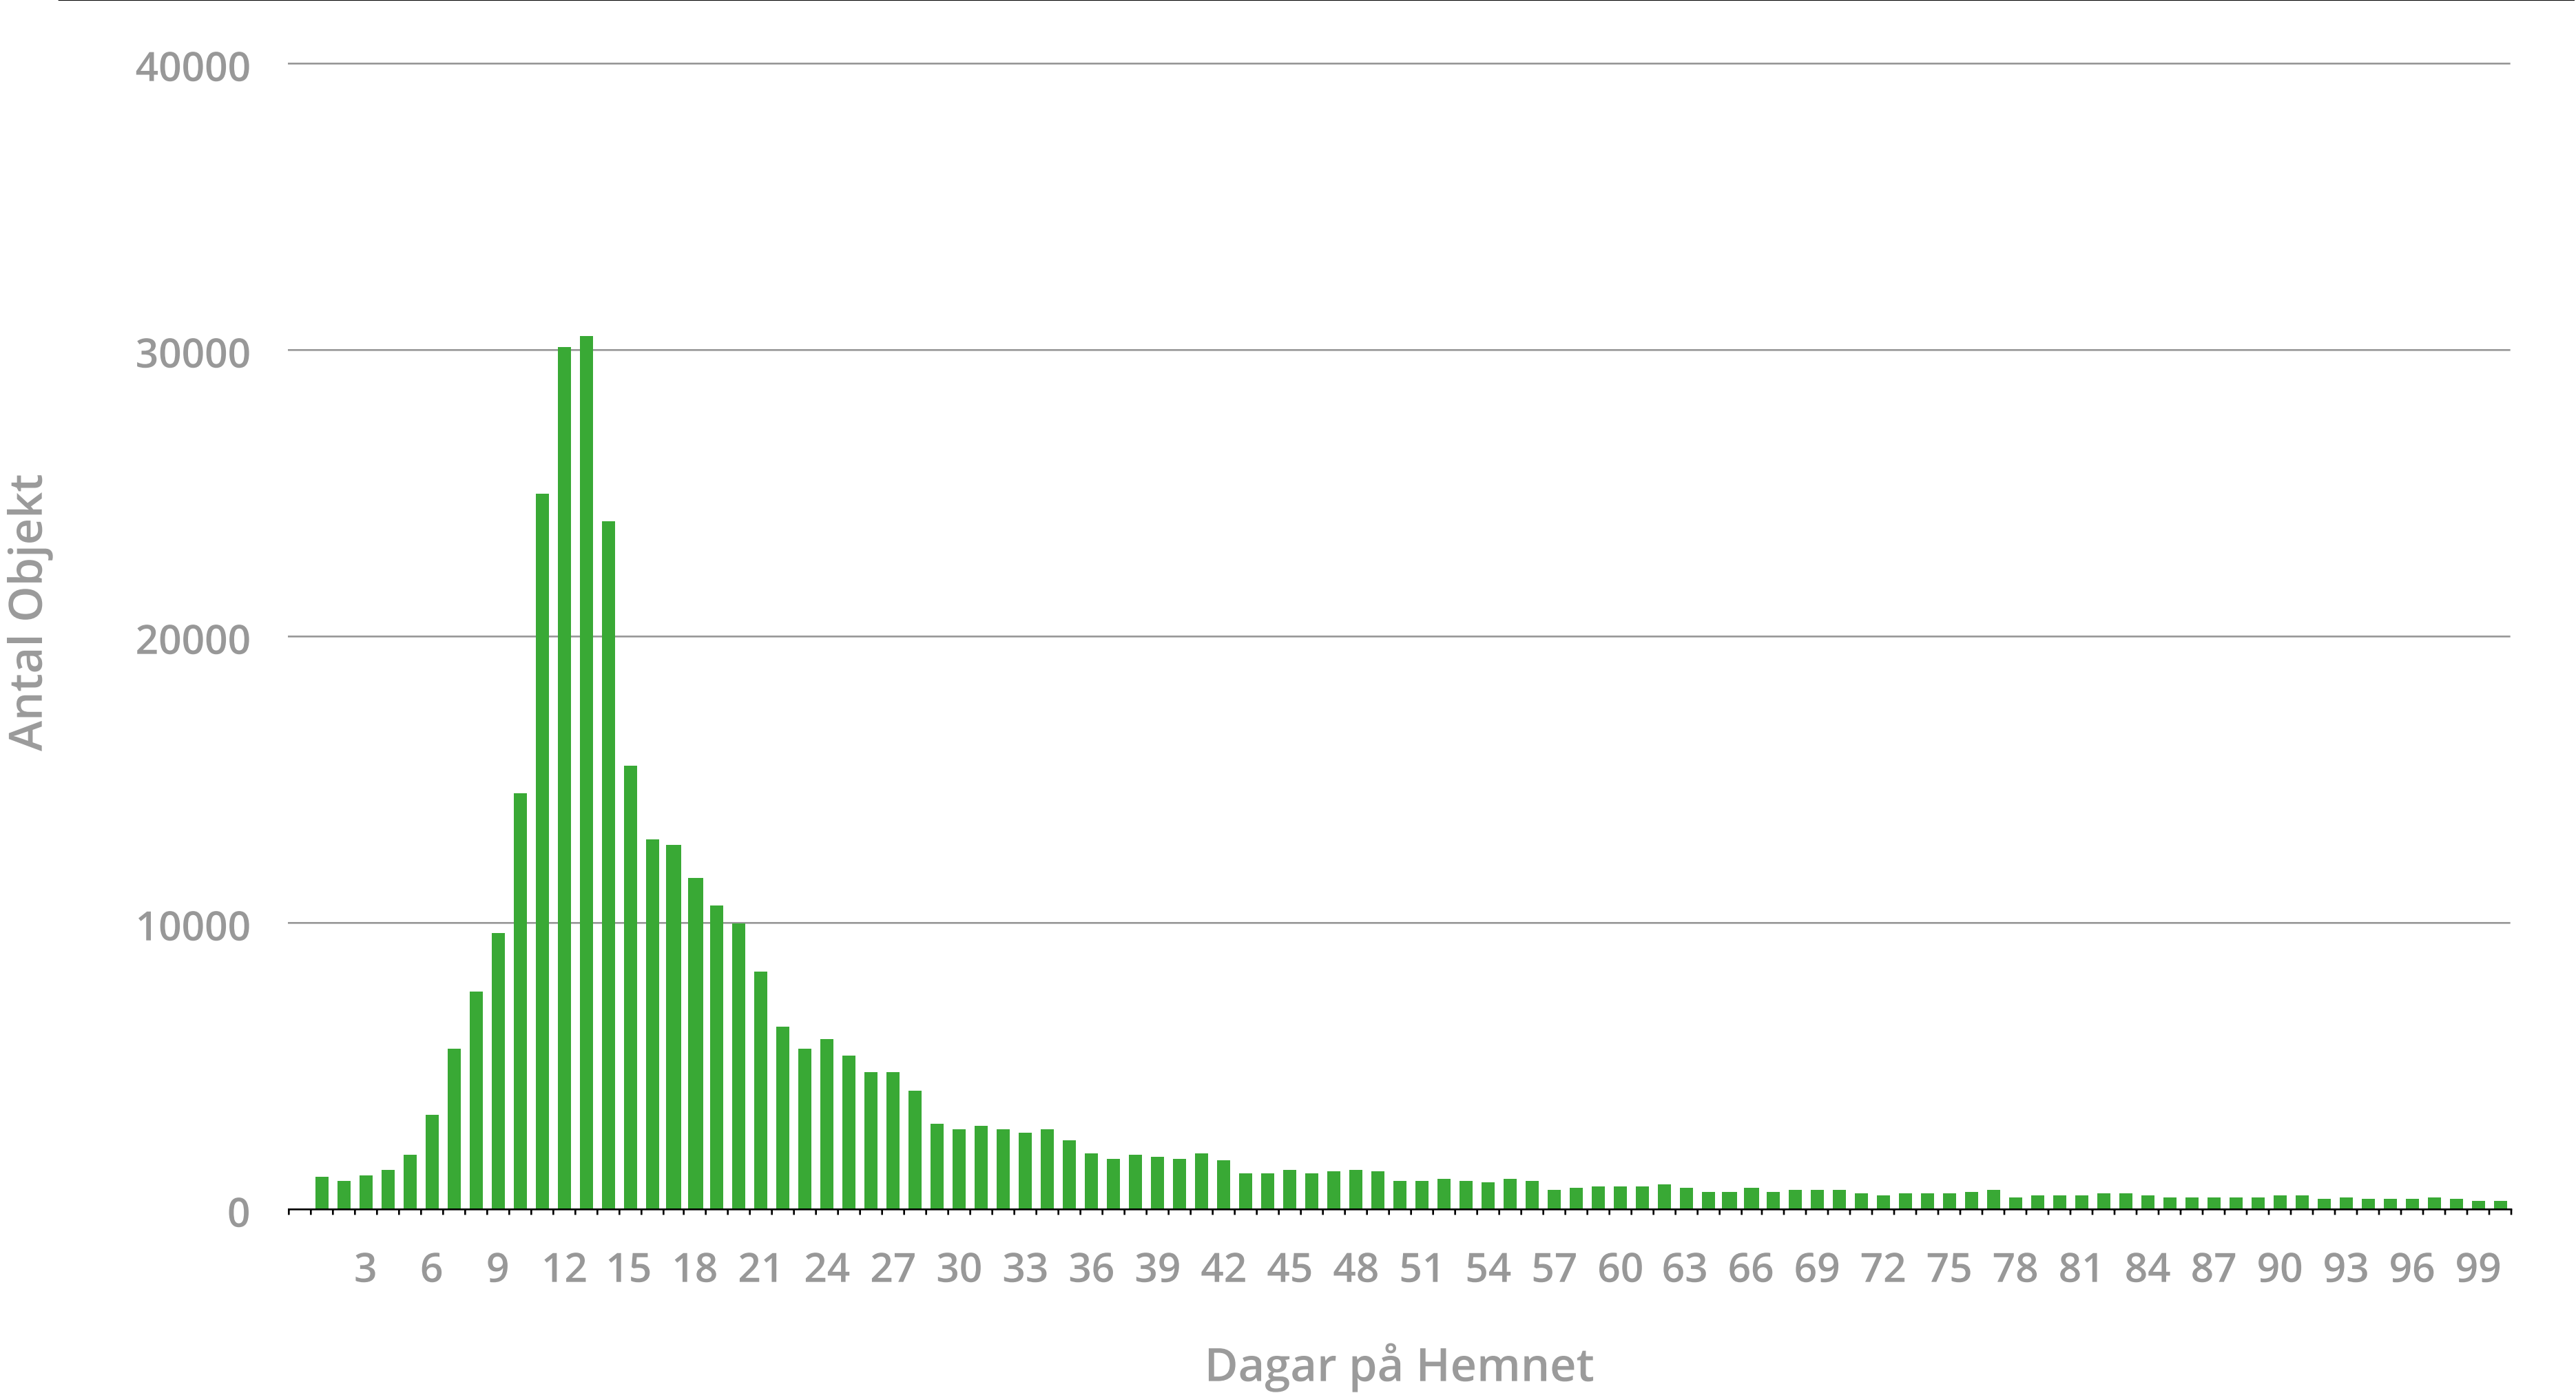

Antal dagar på Hemnet

13
DAGAR

Vanligaste antalet dagar ett objekt är på Hemnet

Källa: Hemnet