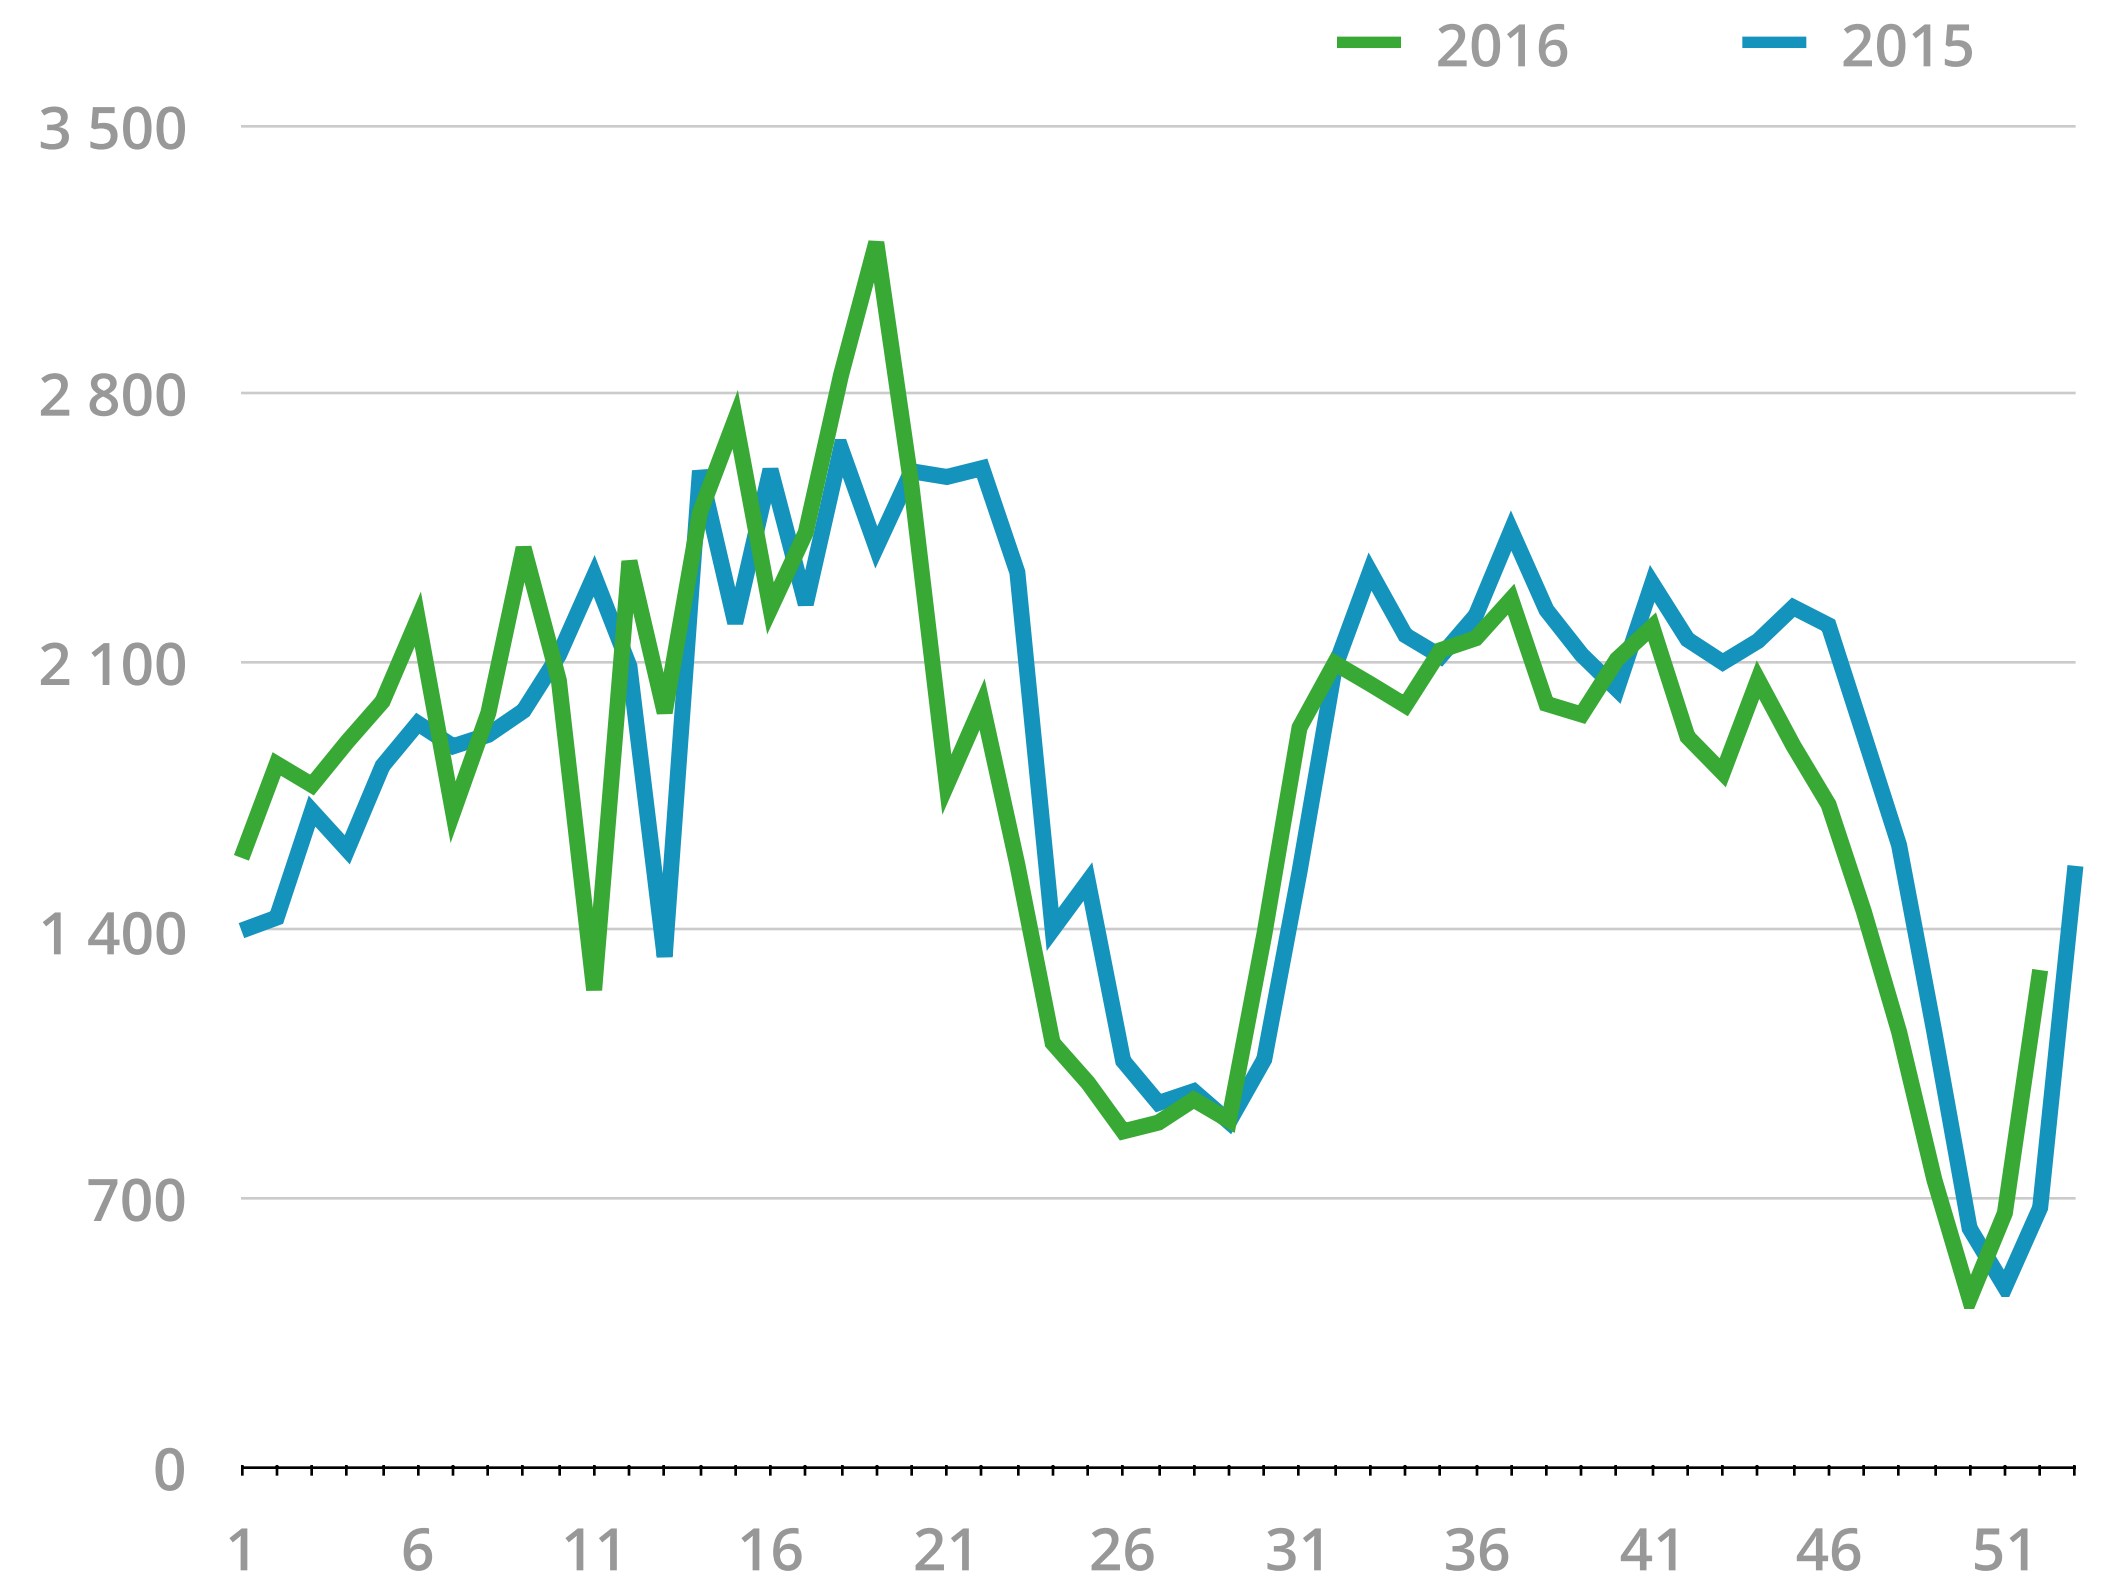

Ögonblicksbild

-4%

Nya objekt

-4%

Ökat antal nyproducerade bostäder

Nyproduktion står för **11%** av de nya objekten (7% 2015)

Hemnet-index

Hetaste kommunerna baserat på antal klick per objekt och vecka